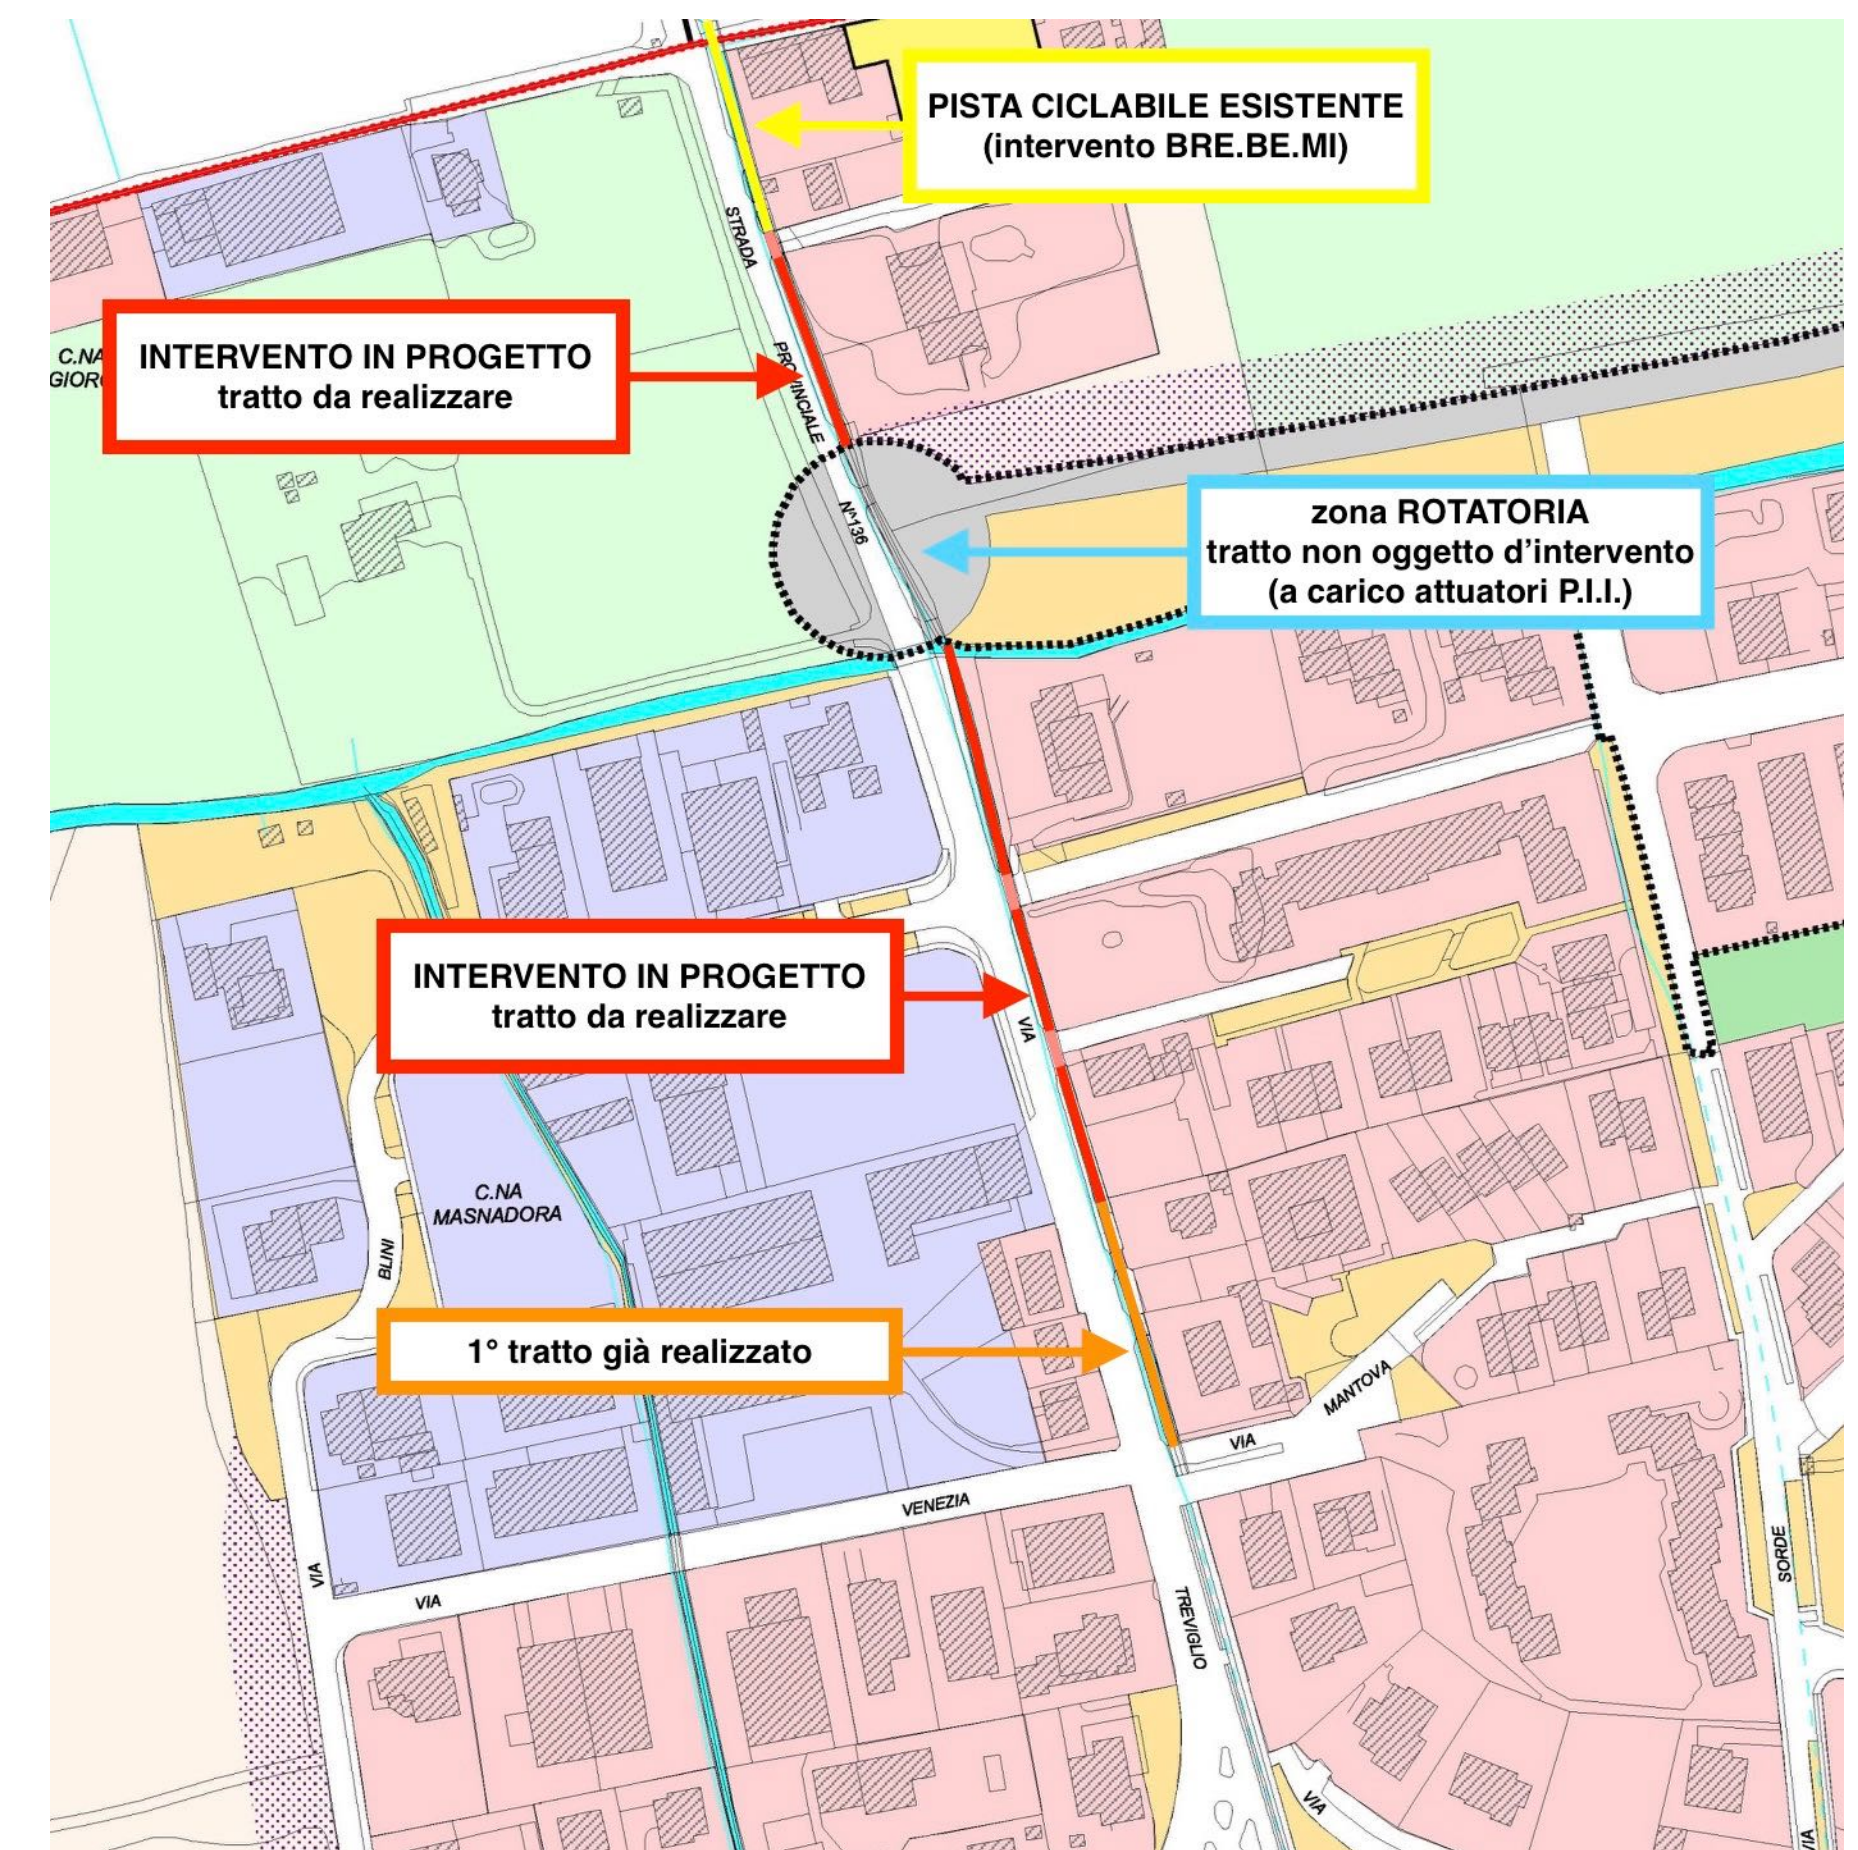

ESTRATTO MAPPA

ESTRATTO DA P.G.T.

INQUADRAMENTO TERRITORIALE su vista aerea

STUDIO DI ARCHITETTURA DR. ARCH. GIOVANNI GALIMBERTI - P.zza Insurrezione, 5 - 24047 Treviglio - BG - tel. e fax. 0363 - 301789

COMUNE DI CALVENZANO - BG -

Realizzazione Pista Ciclopedonale di collegamento Calvenzano - Treviglio
via Treviglio - S.P. 136 - dal Km. 1+805 al Km. 2+084

DATA luglio 2018	AGGIORNAMENTI	TAVOLA
SCALE varie		0
PROGETTO definitivo - esecutivo		
STRALCI CARTOGRAFICI		
INQUADRAMENTO TERRITORIALE		