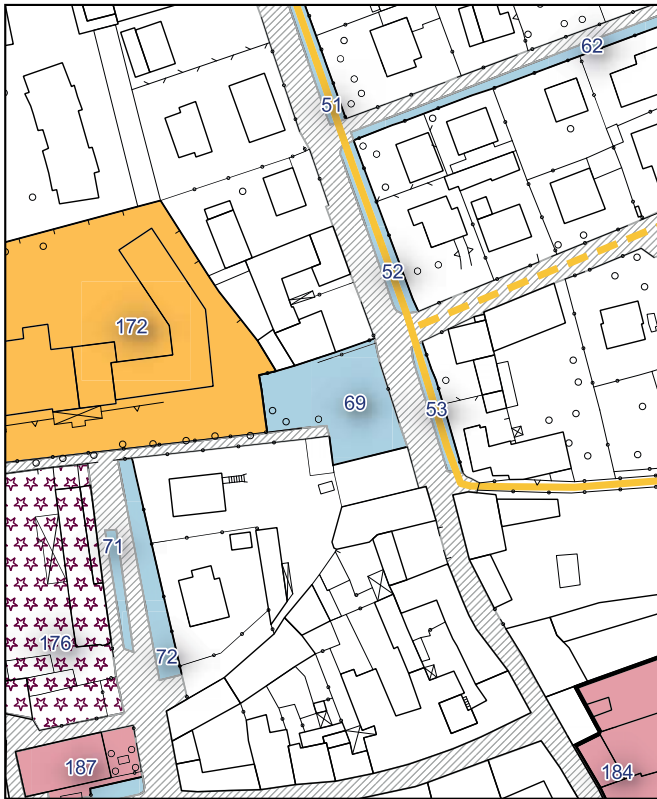

Ambito urbanistico	Aree per la sosta veicolare
Tipologia	Parcheggio
Stato	Servizio esistente
Riferimento funzionale	Funzionale alla residenza
Pianificazione attuativa	-
Consumo di suolo	Suolo urbanizzato
Area Territoriale	872 mq
Note e prescrizioni