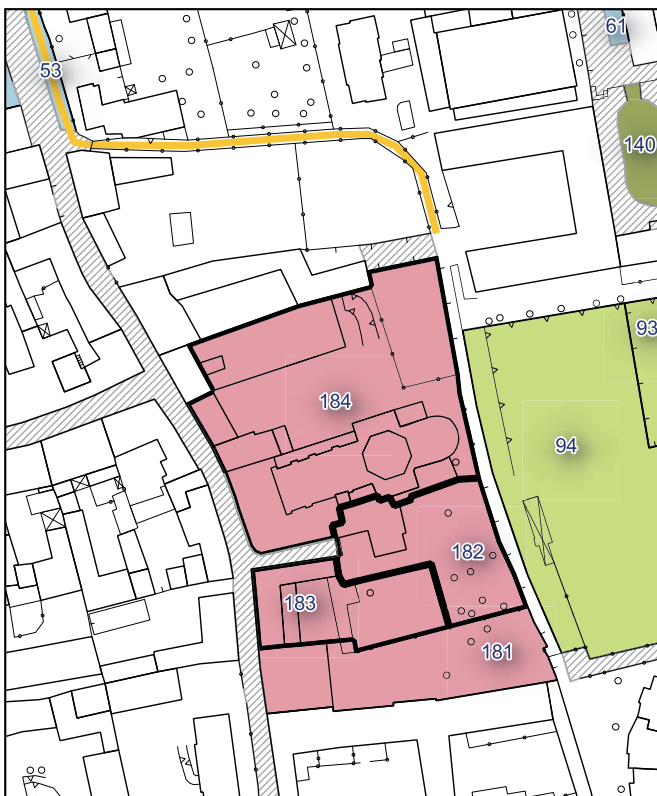

Ambito urbanistico	Aree per attrezzature comuni e di interesse generale
Tipologia	Chiesa-oratorio
Stato	Servizio esistente
Riferimento funzionale	Funzione religiosa
Pianificazione attuativa	-
Consumo di suolo	Suolo urbanizzato
Area Territoriale	4380 mq
Note e prescrizioni