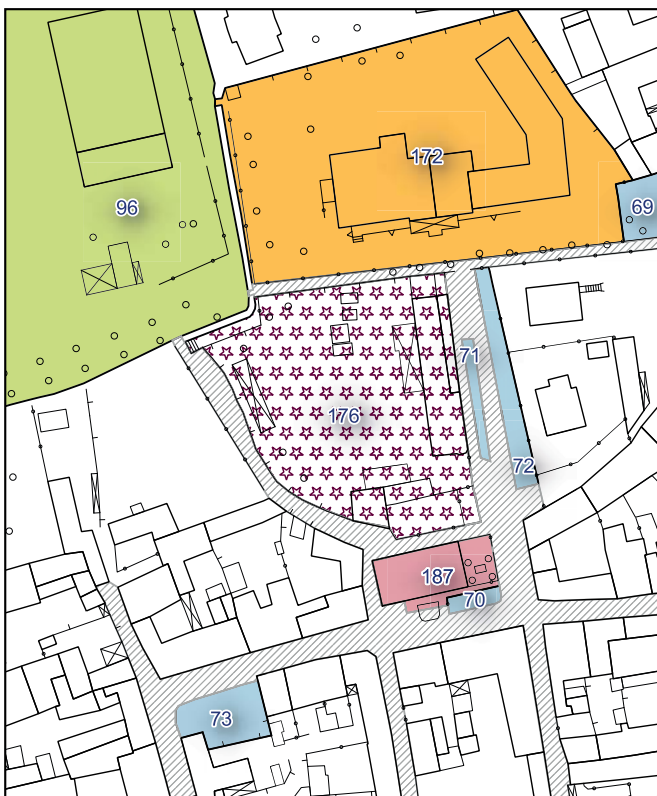

Ambito urbanistico	Aree per attrezzature comuni e di interesse generale
Tipologia	Centro amministrazione comunale
Stato	Servizio in progetto
Riferimento funzionale	Funzionale alla residenza
Pianificazione attuativa	-
Consumo di suolo	Suolo urbanizzato
Area Territoriale	3986 mq
Note e prescrizioni