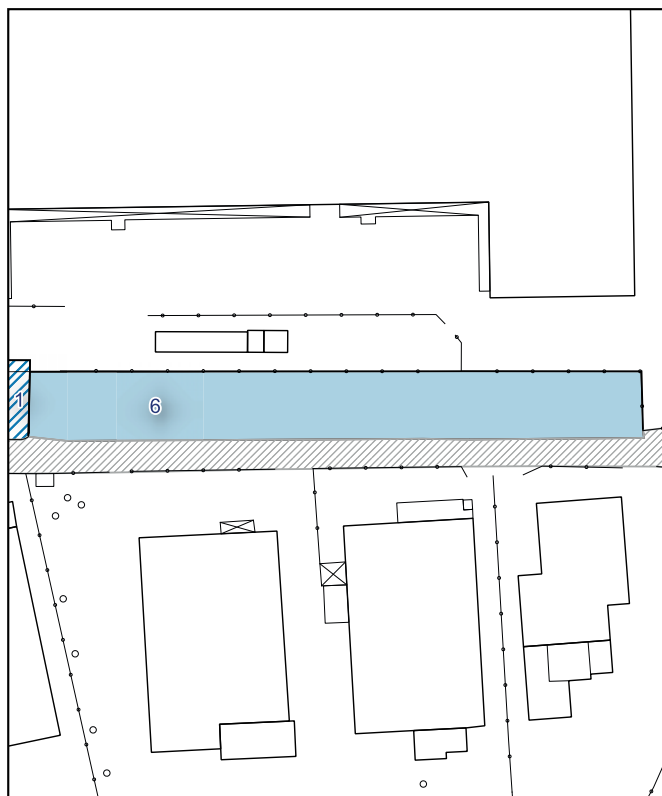

Ambito urbanistico	Aree per la sosta veicolare
Tipologia	Parcheggio
Stato	Servizio esistente
Riferimento funzionale	Funzionale alla produzione e al commercio
Pianificazione attuativa	-
Consumo di suolo	Suolo urbanizzato
Area Territoriale	3263 mq
Note e prescrizioni