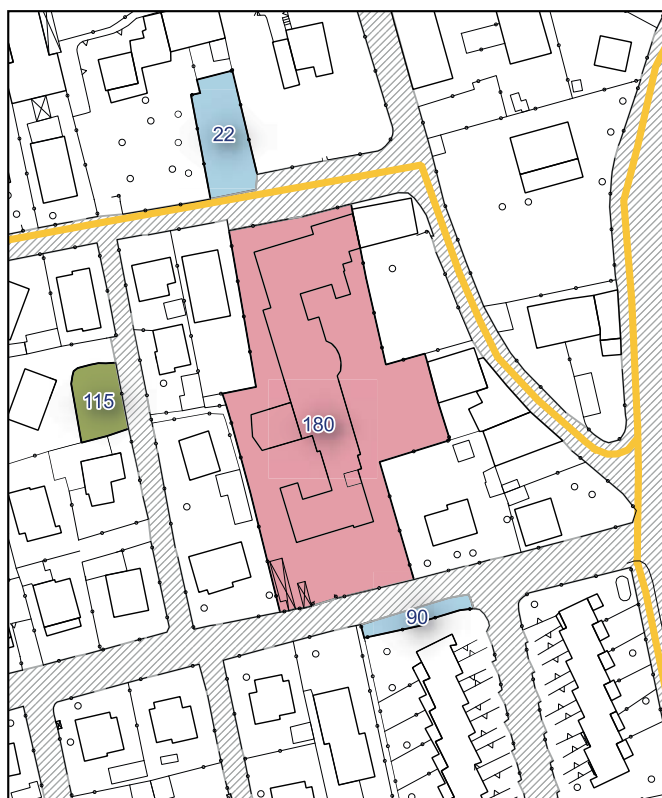

Ambito urbanistico	Aree per attrezzature comuni e di interesse generale
Tipologia	Casa Albergo
Stato	Servizio esistente
Riferimento funzionale	Funzionale alla residenza
Pianificazione attuativa	-
Consumo di suolo	Suolo urbanizzato
Area Territoriale	4463 mq
Note e prescrizioni