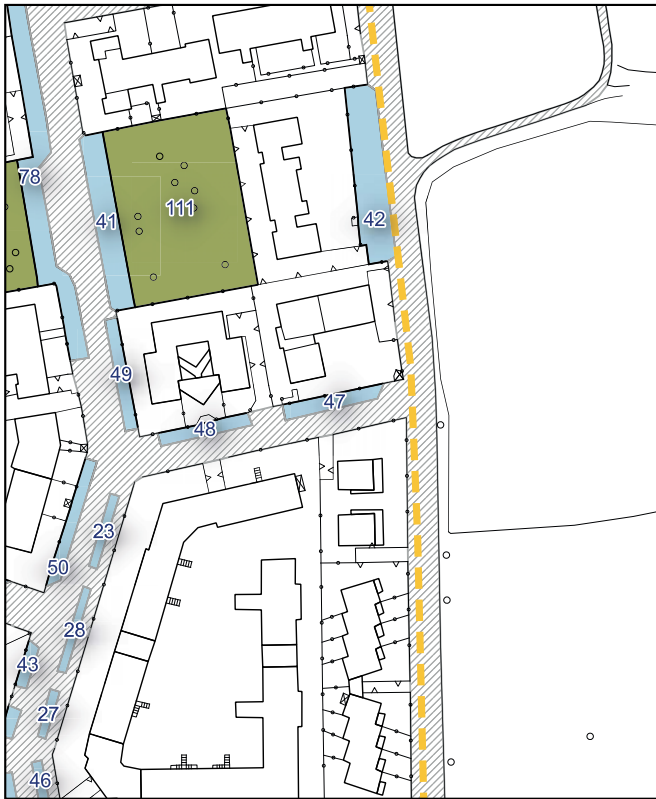

Ambito urbanistico	Aree per la sosta veicolare
Tipologia	Parcheggio
Stato	Servizio esistente
Riferimento funzionale	Funzionale alla residenza
Pianificazione attuativa	-
Consumo di suolo	Suolo urbanizzato
Area Territoriale	114 mq
Note e prescrizioni