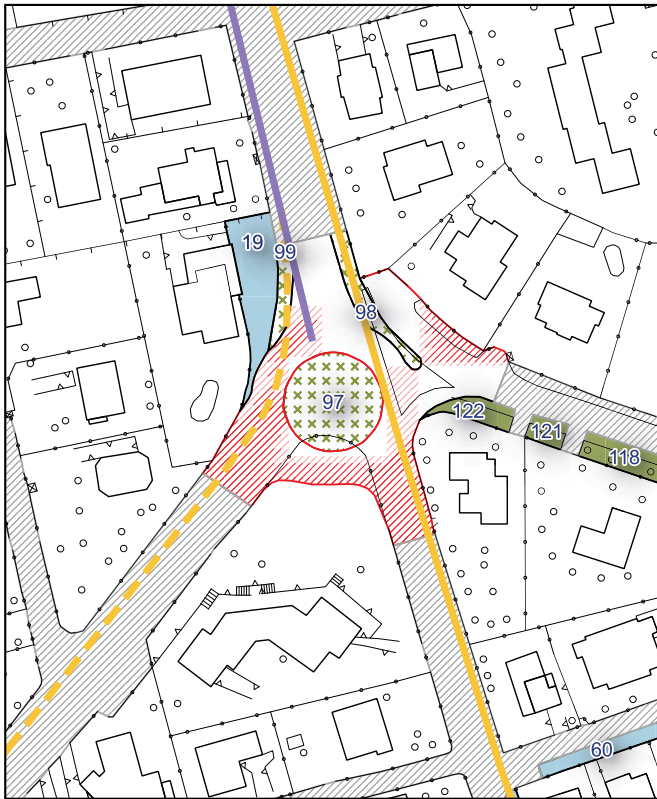

Ambito urbanistico	Aree verdi, e parchi urbani
Tipologia	Verde Viario
Stato	Servizio in progetto
Riferimento funzionale	Funzionale alla residenza
Pianificazione attuativa	-
Consumo di suolo	Suolo urbanizzato
Area Territoriale	600 mq
Note e prescrizioni