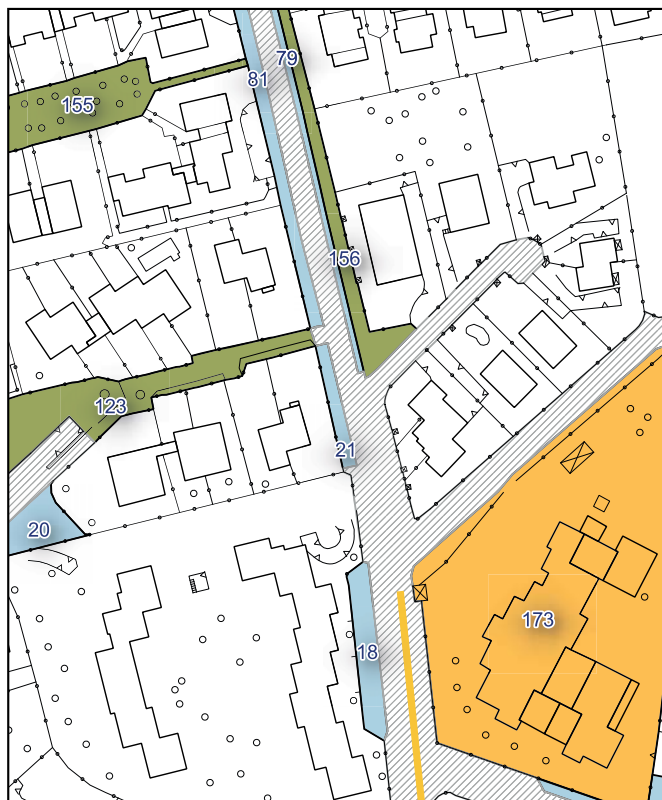

Ambito urbanistico	Aree per la sosta veicolare
Tipologia	Parcheggio
Stato	Servizio esistente
Riferimento funzionale	Funzionale alla residenza
Pianificazione attuativa	-
Consumo di suolo	Suolo urbanizzato
Area Territoriale	131 mq
Note e prescrizioni