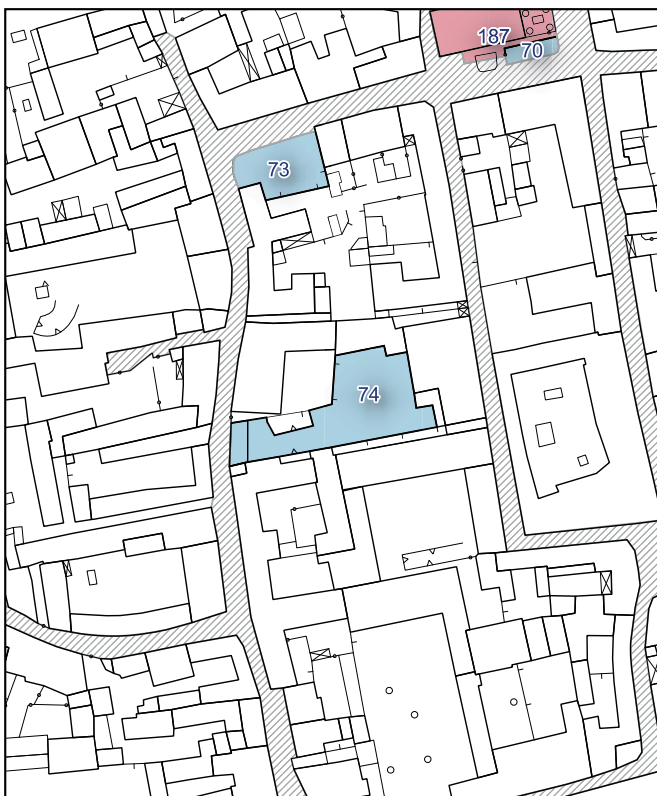

Ambito urbanistico	Aree per la sosta veicolare
Tipologia	Parcheggio
Stato	Servizio esistente
Riferimento funzionale	Funzionale alla residenza
Pianificazione attuativa	-
Consumo di suolo	Suolo urbanizzato
Area Territoriale	857 mq
Note e prescrizioni