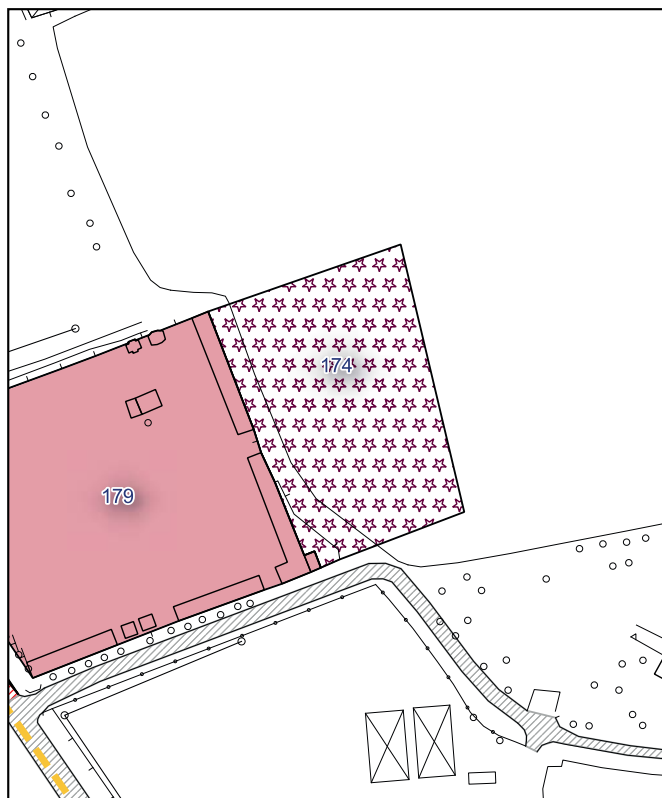

Ambito urbanistico	Aree per attrezzature comuni e di interesse generale
Tipologia	Cimitero
Stato	Servizio in progetto
Riferimento funzionale	Funzionale alla residenza
Pianificazione attuativa	-
Consumo di suolo	Suolo urbanizzato
Area Territoriale	3978 mq
Note e prescrizioni