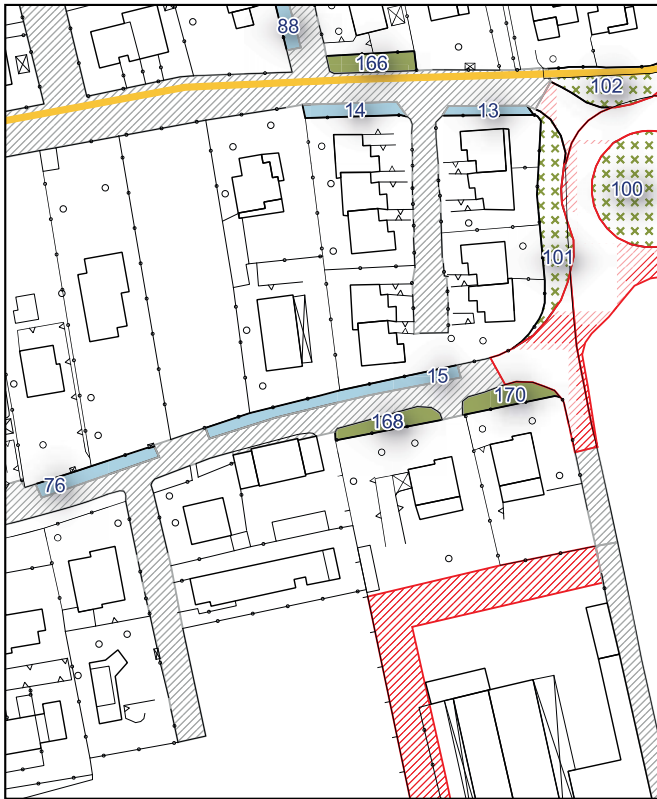

Ambito urbanistico	Aree per la sosta veicolare
Tipologia	Parcheggio
Stato	Servizio esistente
Riferimento funzionale	Funzionale alla residenza
Pianificazione attuativa	-
Consumo di suolo	Suolo urbanizzato
Area Territoriale	233 mq
Note e prescrizioni