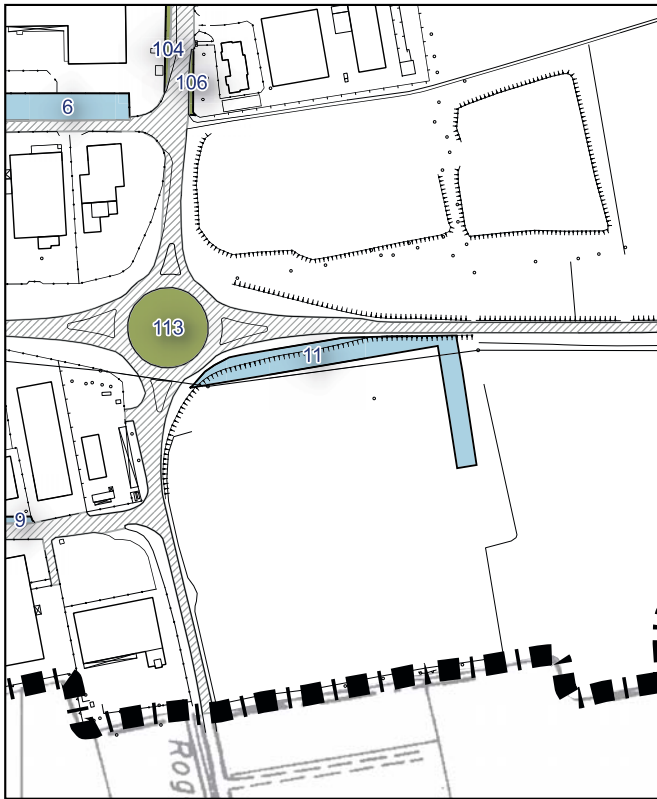

Ambito urbanistico	Aree per la sosta veicolare
Tipologia	Parcheggio
Stato	Servizio esistente
Riferimento funzionale	Funzionale alla produzione e al commercio
Pianificazione attuativa	-
Consumo di suolo	Suolo urbanizzato
Area Territoriale	3731 mq
Note e prescrizioni