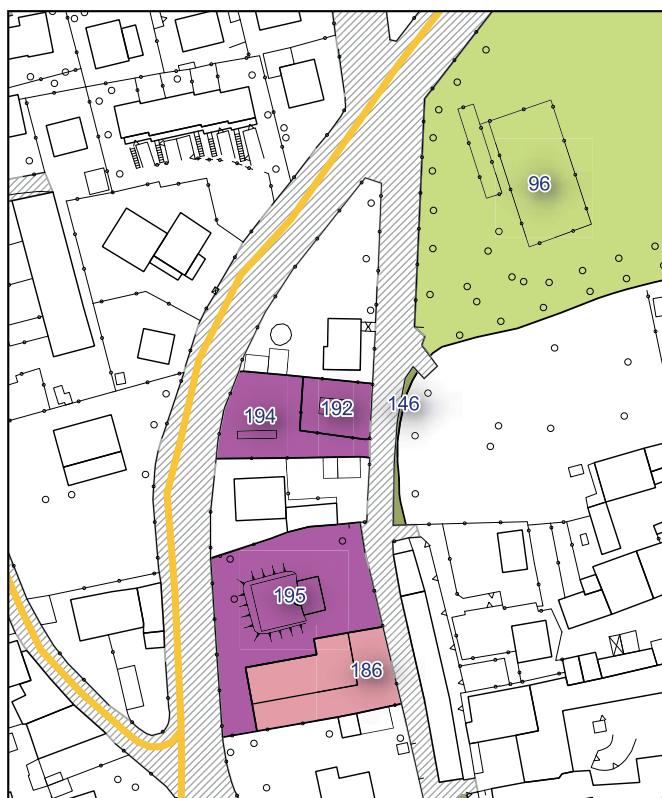

Ambito urbanistico	Aree per impianti tecnologici
Tipologia	Metano
Stato	Servizio esistente
Riferimento funzionale	Funzionale alla residenza
Pianificazione attuativa	-
Consumo di suolo	Suolo urbanizzato
Area Territoriale	302 mq
Note e prescrizioni