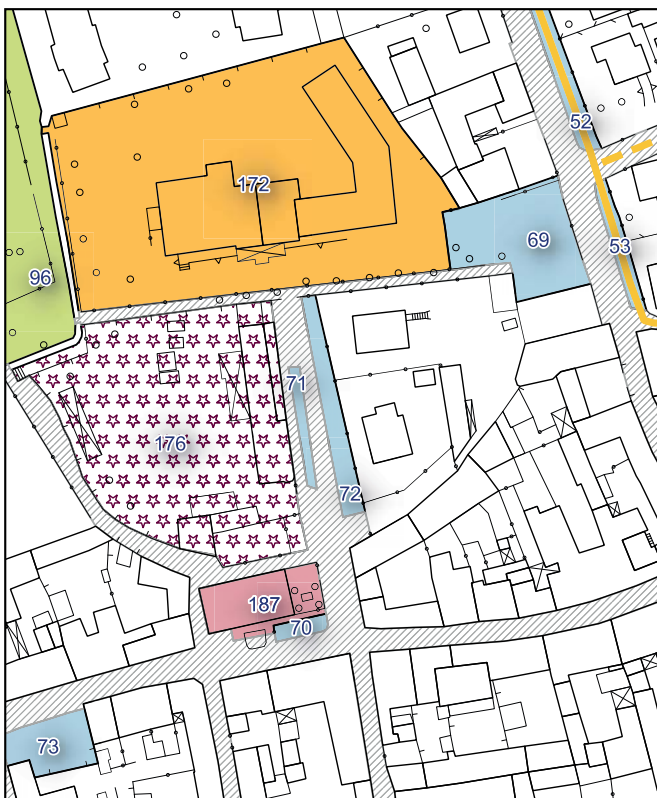

Ambito urbanistico	Aree per la sosta veicolare
Tipologia	Parcheggio
Stato	Servizio esistente
Riferimento funzionale	Funzionale alla residenza
Pianificazione attuativa	-
Consumo di suolo	Suolo urbanizzato
Area Territoriale	324 mq
Note e prescrizioni