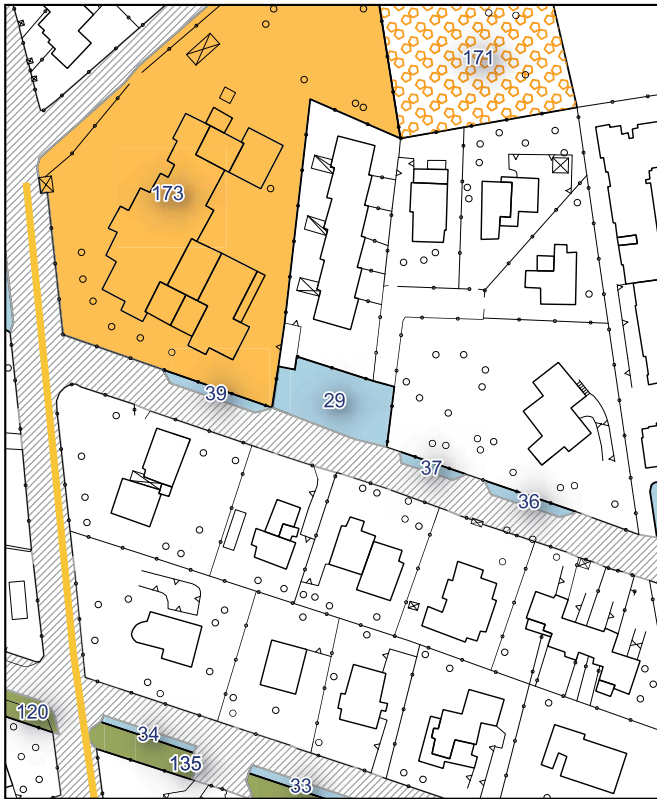

Ambito urbanistico	Aree per la sosta veicolare
Tipologia	Parcheggio
Stato	Servizio esistente
Riferimento funzionale	Funzionale alla residenza
Pianificazione attuativa	-
Consumo di suolo	Suolo urbanizzato
Area Territoriale	537 mq
Note e prescrizioni