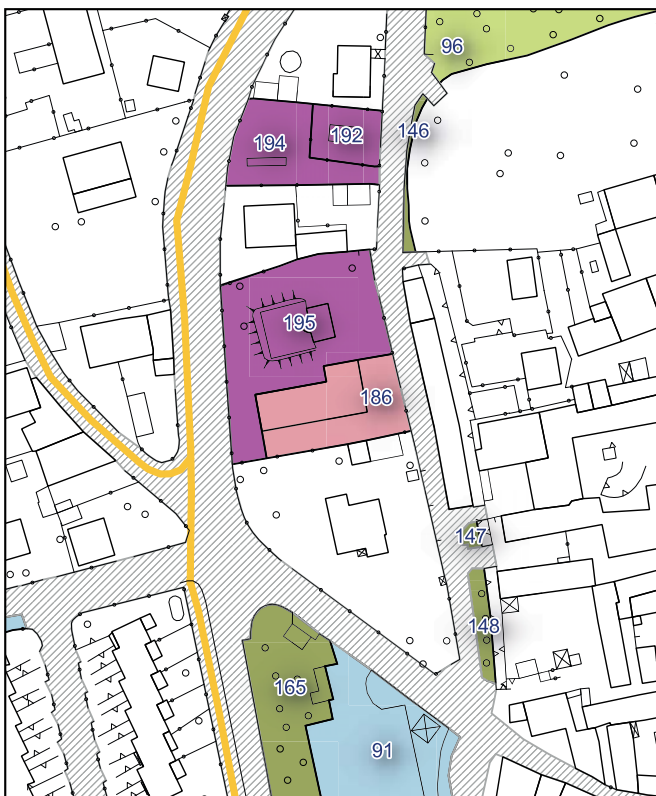

Ambito urbanistico	Aree per attrezzature comuni e di interesse generale
Tipologia	Autorimessa Comunale
Stato	Servizio esistente
Riferimento funzionale	Funzionale alla residenza
Pianificazione attuativa	-
Consumo di suolo	Suolo urbanizzato
Area Territoriale	823 mq
Note e prescrizioni