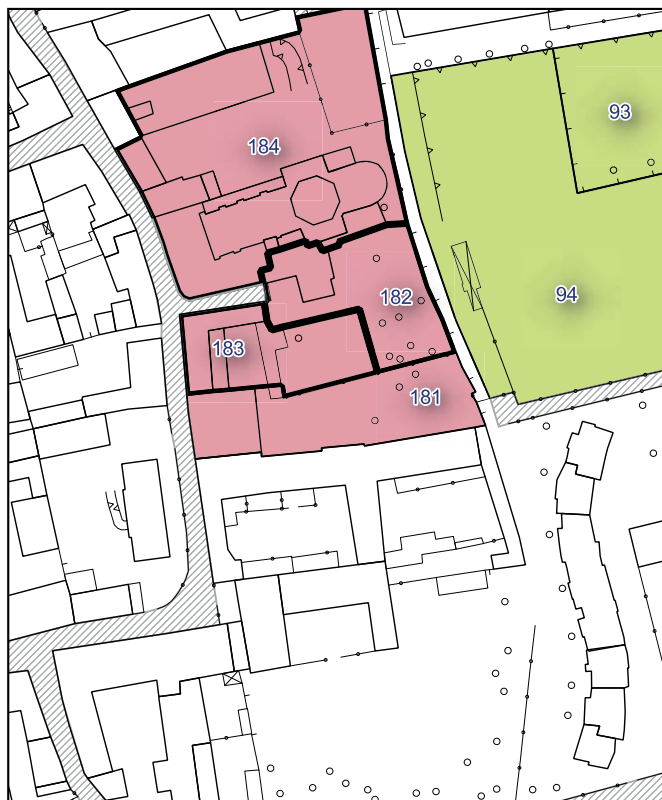

Ambito urbanistico	Aree per attrezzature comuni e di interesse generale
Tipologia	Biblioteca
Stato	Servizio esistente
Riferimento funzionale	Funzionale alla residenza
Pianificazione attuativa	-
Consumo di suolo	Suolo urbanizzato
Area Territoriale	1489 mq
Note e prescrizioni