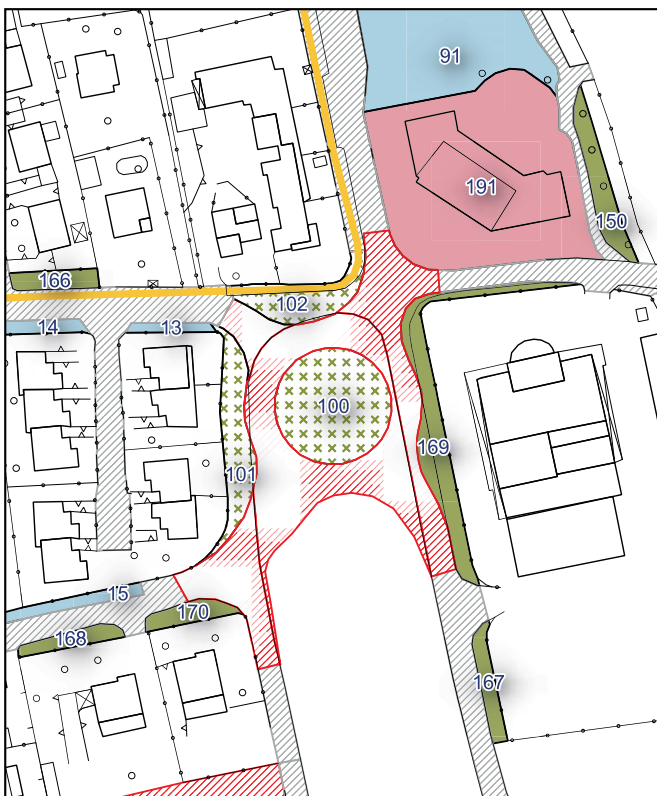

Ambito urbanistico	Aree verdi, e parchi urbani
Tipologia	Verde Viario
Stato	Servizio in progetto
Riferimento funzionale	Funzionale alla residenza
Pianificazione attuativa	-
Consumo di suolo	Suolo urbanizzabile
Area Territoriale	836 mq
Note e prescrizioni