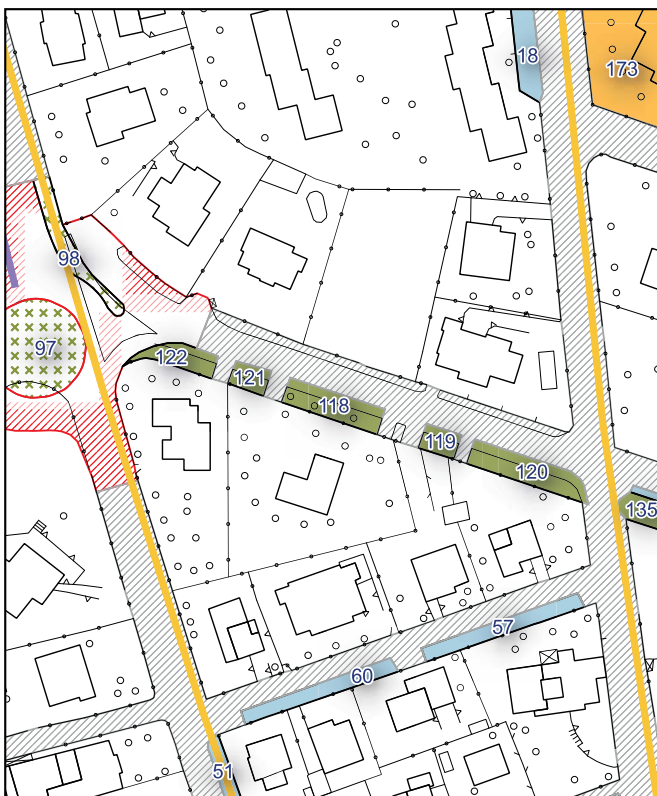

Ambito urbanistico	Aree verdi, e parchi urbani
Tipologia	Verde
Stato	Servizio esistente
Riferimento funzionale	Funzionale alla residenza
Pianificazione attuativa	-
Consumo di suolo	Suolo urbanizzato
Area Territoriale	207 mq
Note e prescrizioni