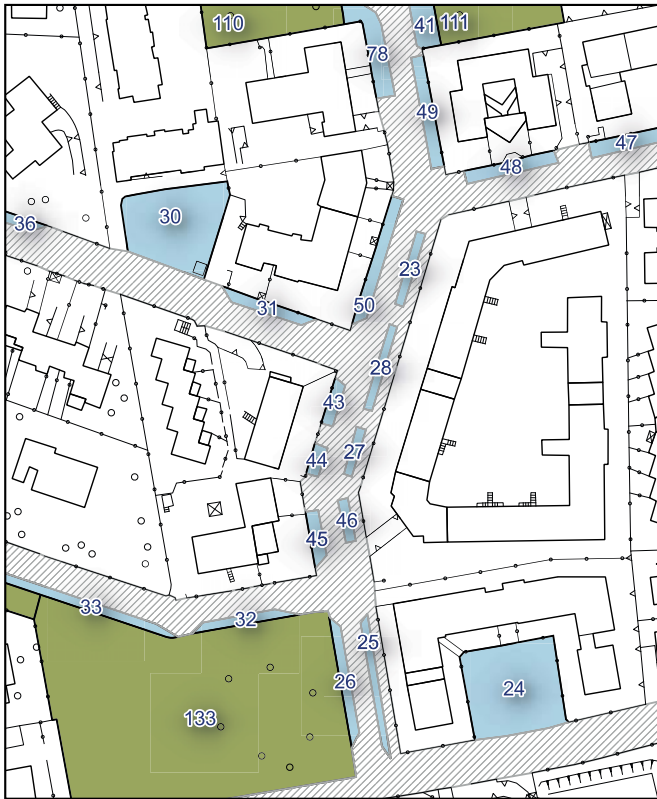

Ambito urbanistico	Aree per la sosta veicolare
Tipologia	Parcheggio
Stato	Servizio esistente
Riferimento funzionale	Funzionale alla residenza
Pianificazione attuativa	-
Consumo di suolo	Suolo urbanizzato
Area Territoriale	42 mq
Note e prescrizioni