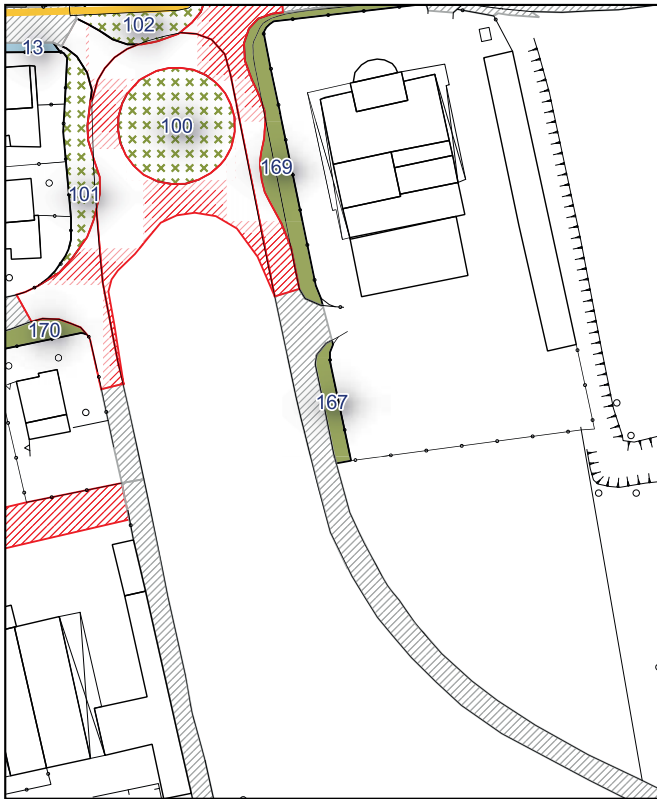

Ambito urbanistico	Aree verdi, e parchi urbani
Tipologia	Verde Viario
Stato	Servizio esistente
Riferimento funzionale	Funzionale alla produzione e al commercio
Pianificazione attuativa	-
Consumo di suolo	Suolo urbanizzato
Area Territoriale	140 mq
Note e prescrizioni