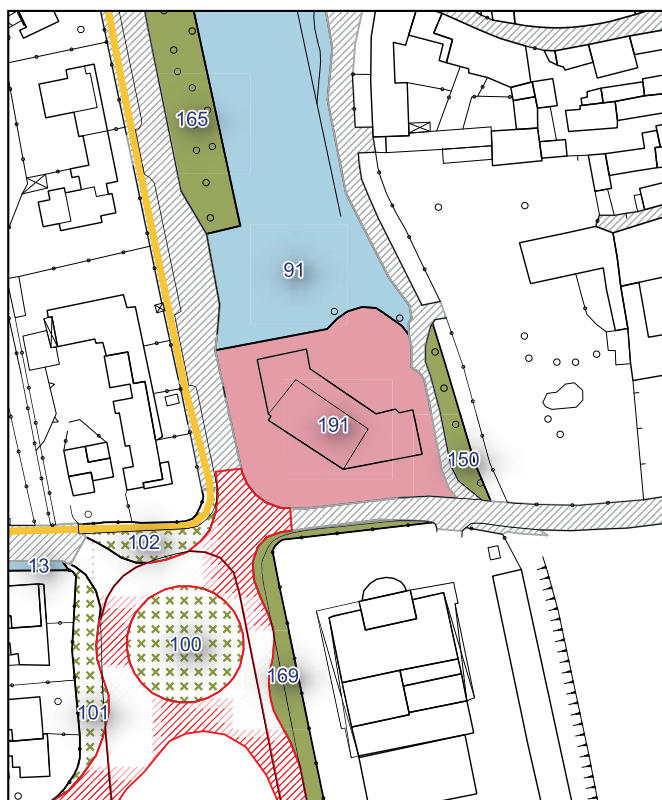

Ambito urbanistico	Aree per attrezzature comuni e di interesse generale
Tipologia	Auditorium
Stato	Servizio esistente
Riferimento funzionale	Funzionale alla residenza
Pianificazione attuativa	-
Consumo di suolo	Suolo urbanizzato
Area Territoriale	2692 mq
Note e prescrizioni