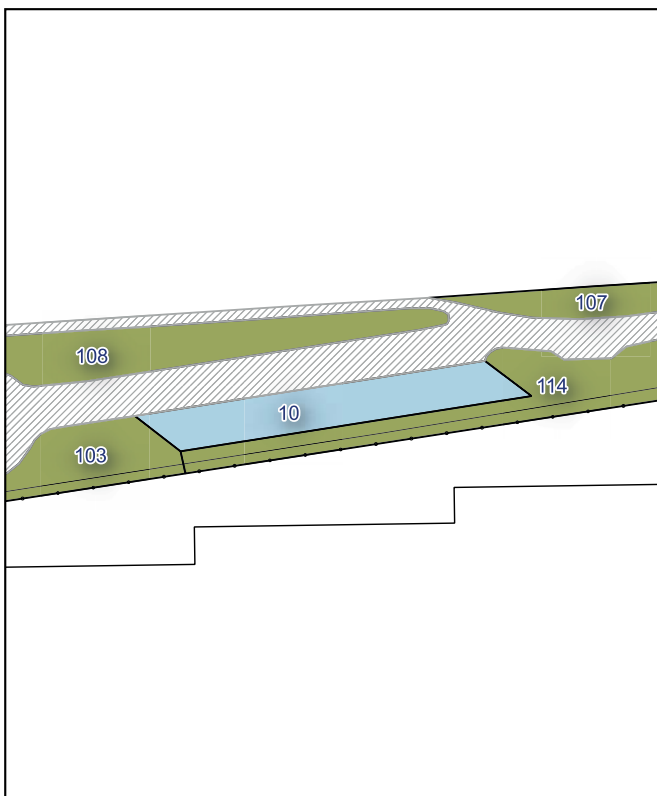

Ambito urbanistico	Aree per la sosta veicolare
Tipologia	Parcheggio
Stato	Servizio esistente
Riferimento funzionale	Funzionale alla produzione e al commercio
Pianificazione attuativa	-
Consumo di suolo	Suolo urbanizzato
Area Territoriale	1169 mq
Note e prescrizioni