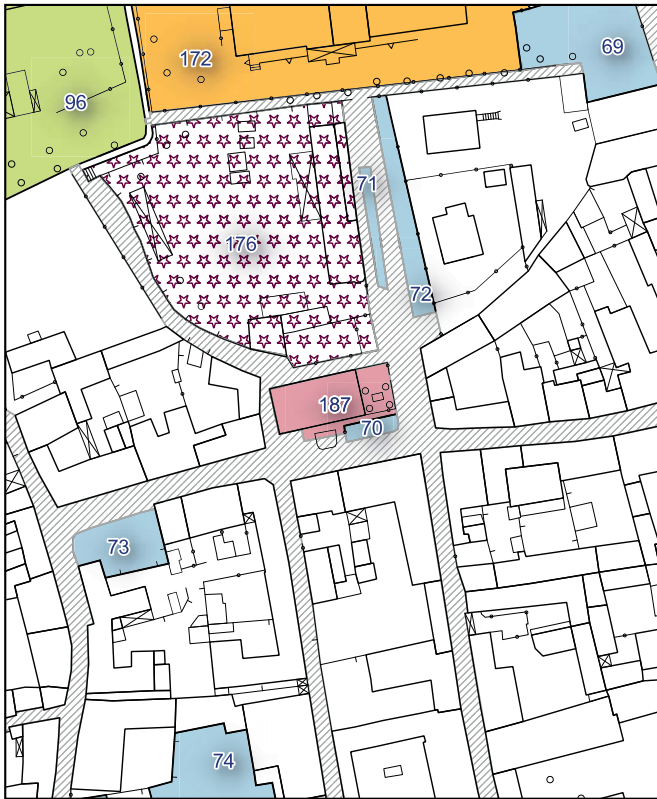

Ambito urbanistico	Aree per attrezzature comuni e di interesse generale
Tipologia	Municipio
Stato	Servizio esistente
Riferimento funzionale	Funzionale alla residenza
Pianificazione attuativa	-
Consumo di suolo	Suolo urbanizzato
Area Territoriale	504 mq
Note e prescrizioni