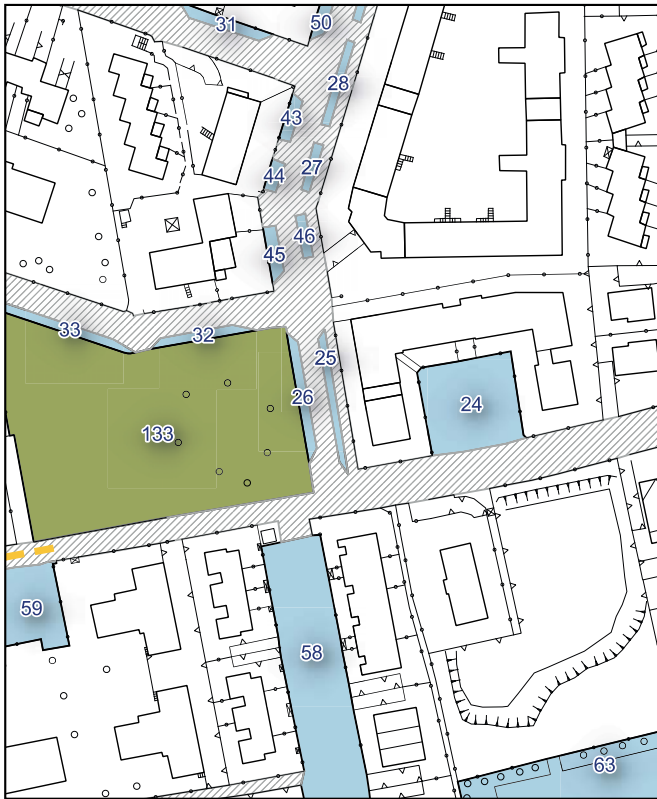

Ambito urbanistico	Aree per la sosta veicolare
Tipologia	Parcheggio
Stato	Servizio esistente
Riferimento funzionale	Funzionale alla residenza
Pianificazione attuativa	-
Consumo di suolo	Suolo urbanizzato
Area Territoriale	79 mq
Note e prescrizioni