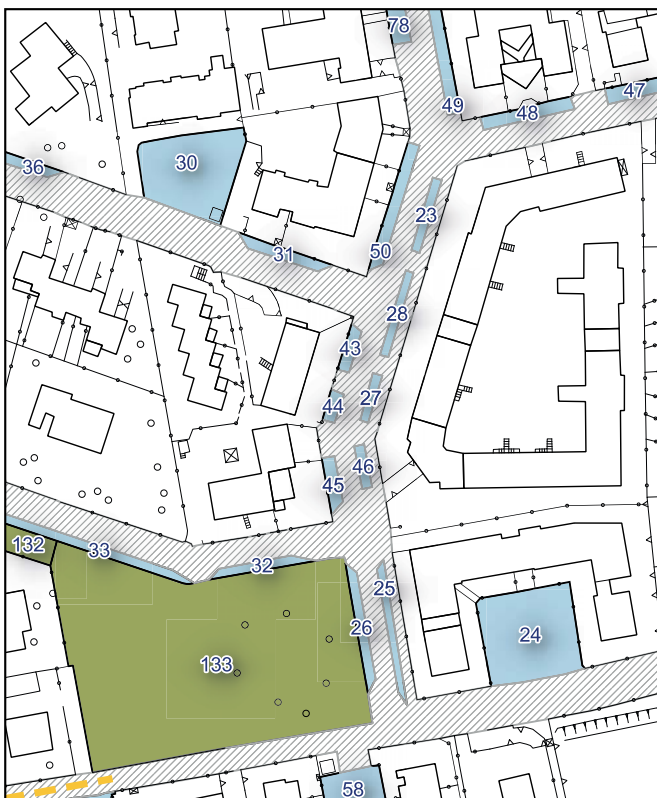

Ambito urbanistico	Aree per la sosta veicolare
Tipologia	Parcheggio
Stato	Servizio esistente
Riferimento funzionale	Funzionale alla residenza
Pianificazione attuativa	-
Consumo di suolo	Suolo urbanizzato
Area Territoriale	32 mq
Note e prescrizioni