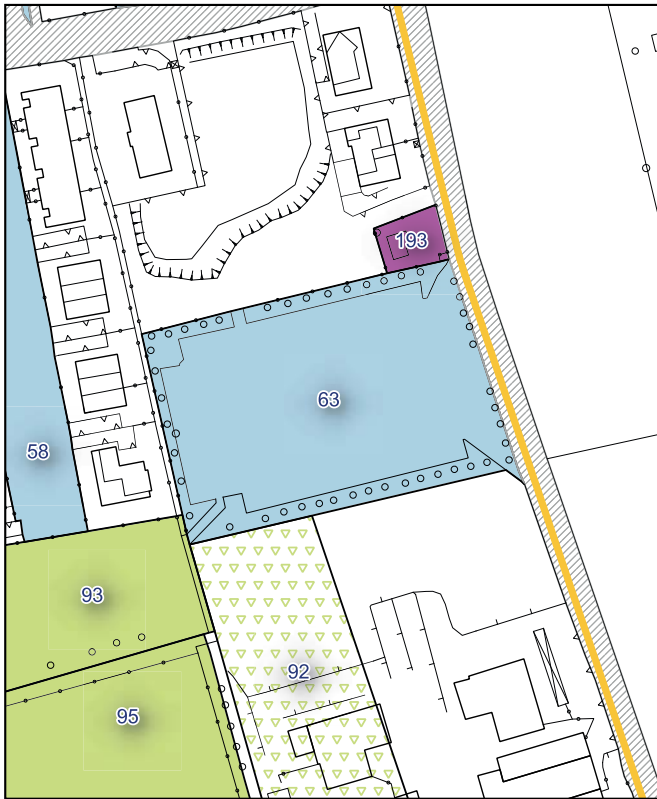

Ambito urbanistico	Aree per la sosta veicolare
Tipologia	Parcheggio
Stato	Servizio esistente
Riferimento funzionale	Funzionale alla residenza
Pianificazione attuativa	-
Consumo di suolo	Suolo urbanizzato
Area Territoriale	5581 mq
Note e prescrizioni