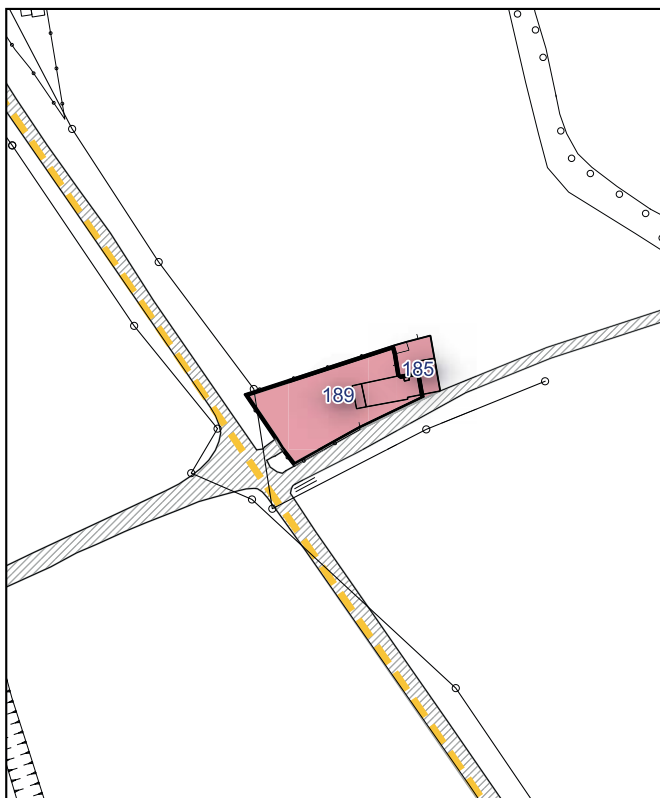

Ambito urbanistico	Aree per attrezzature comuni e di interesse generale
Tipologia	Ch. Madonna Campi
Stato	Servizio esistente
Riferimento funzionale	Funzione religiosa
Pianificazione attuativa	-
Consumo di suolo	Suolo urbanizzato
Area Territoriale	855 mq
Note e prescrizioni