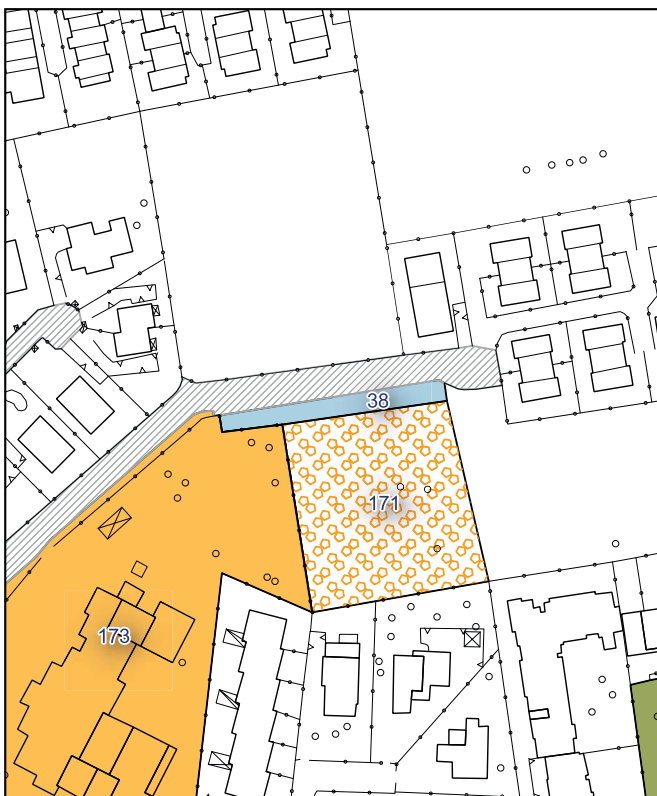

Ambito urbanistico	Aree per la sosta veicolare
Tipologia	Parcheggio
Stato	Servizio esistente
Riferimento funzionale	Funzionale alla residenza
Pianificazione attuativa	-
Consumo di suolo	Suolo urbanizzato
Area Territoriale	351 mq
Note e prescrizioni