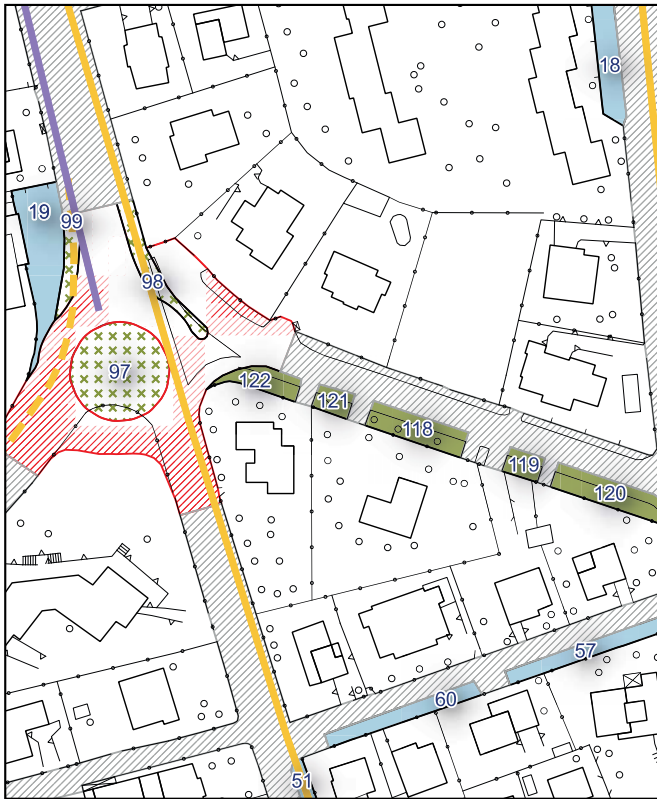

Ambito urbanistico	Aree verdi, e parchi urbani
Tipologia	Verde
Stato	Servizio esistente
Riferimento funzionale	Funzionale alla residenza
Pianificazione attuativa	-
Consumo di suolo	Suolo urbanizzato
Area Territoriale	73 mq
Note e prescrizioni