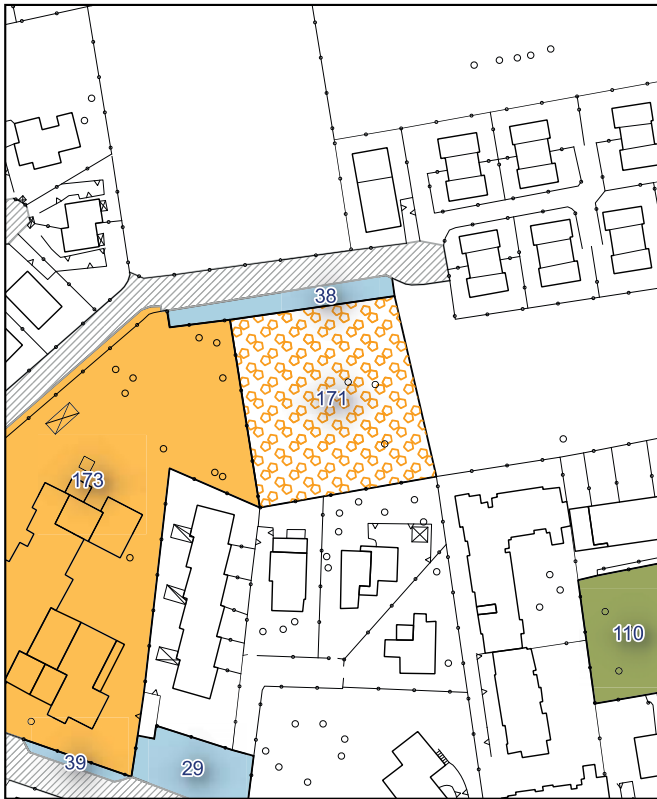

Ambito urbanistico	Aree per formazione ed istruzione
Tipologia	Scuola primaria
Stato	Servizio in progetto
Riferimento funzionale	Funzionale alla residenza
Pianificazione attuativa	-
Consumo di suolo	Suolo urbanizzabile
Area Territoriale	2536 mq
Note e prescrizioni