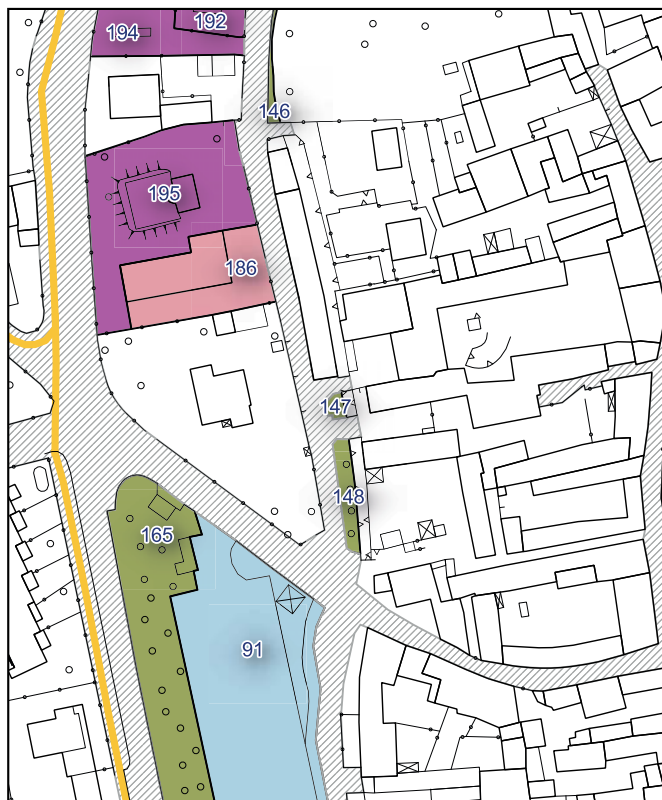

Ambito urbanistico	Aree verdi, e parchi urbani
Tipologia	Verde
Stato	Servizio esistente
Riferimento funzionale	Funzionale alla residenza
Pianificazione attuativa	-
Consumo di suolo	Suolo urbanizzato
Area Territoriale	31 mq
Note e prescrizioni