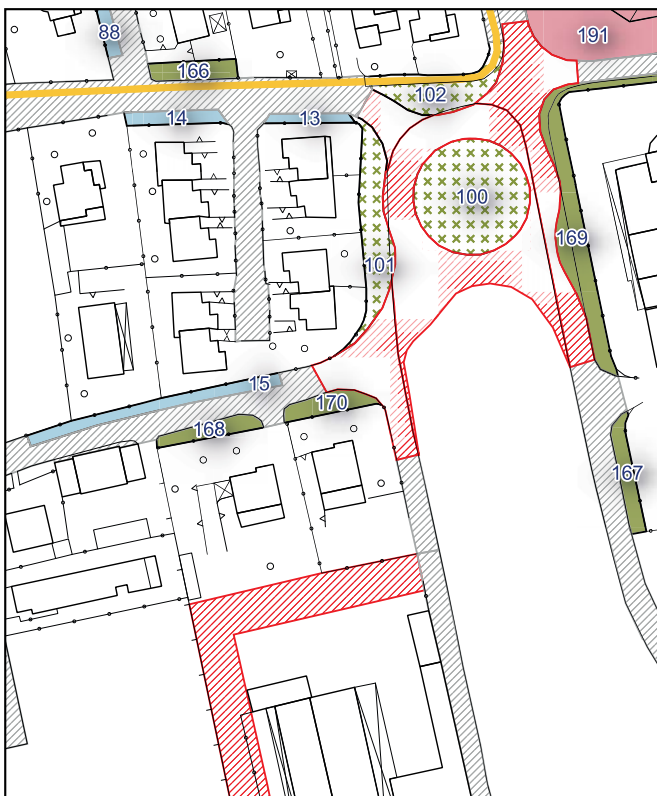

Ambito urbanistico	Aree verdi, e parchi urbani
Tipologia	Verde
Stato	Servizio esistente
Riferimento funzionale	Funzionale alla residenza
Pianificazione attuativa	-
Consumo di suolo	Suolo urbanizzato
Area Territoriale	129 mq
Note e prescrizioni