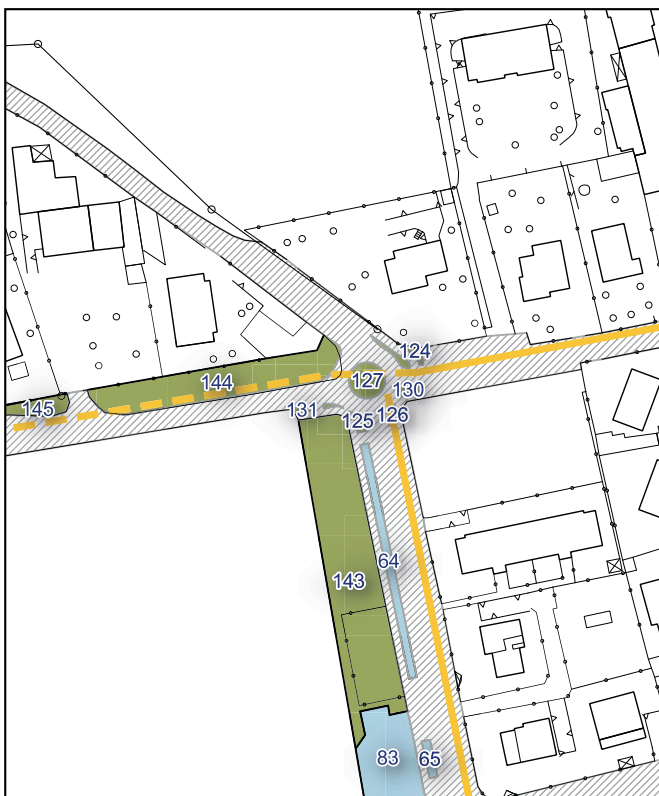

Ambito urbanistico	Aree verdi, e parchi urbani
Tipologia	Verde Viario
Stato	Servizio esistente
Riferimento funzionale	Funzionale alla residenza
Pianificazione attuativa	-
Consumo di suolo	Suolo urbanizzato
Area Territoriale	4 mq
Note e prescrizioni