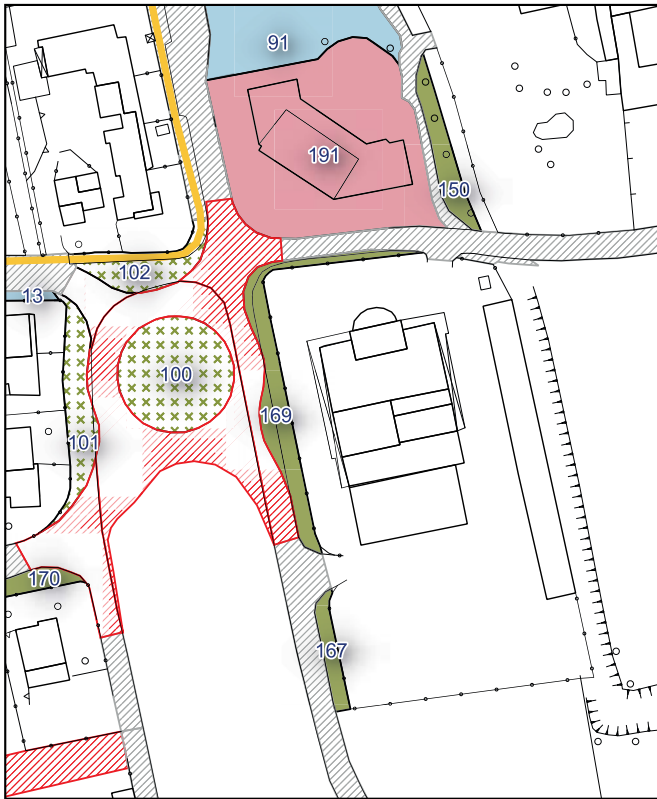

Ambito urbanistico	Aree verdi, e parchi urbani
Tipologia	Verde Viario
Stato	Servizio esistente
Riferimento funzionale	Funzionale alla produzione e al commercio
Pianificazione attuativa	-
Consumo di suolo	Suolo urbanizzato
Area Territoriale	562 mq
Note e prescrizioni