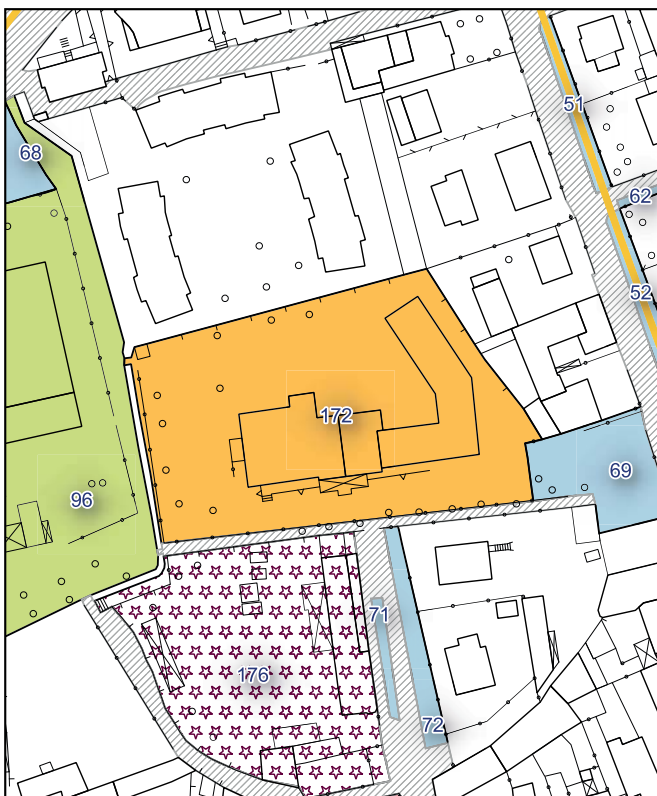

Ambito urbanistico	Aree per formazione ed istruzione
Tipologia	Scuola primaria e secondaria
Stato	Servizio esistente
Riferimento funzionale	Funzionale alla residenza
Pianificazione attuativa	-
Consumo di suolo	Suolo urbanizzato
Area Territoriale	6216 mq
Note e prescrizioni	Efficientamento energetico degli edifici