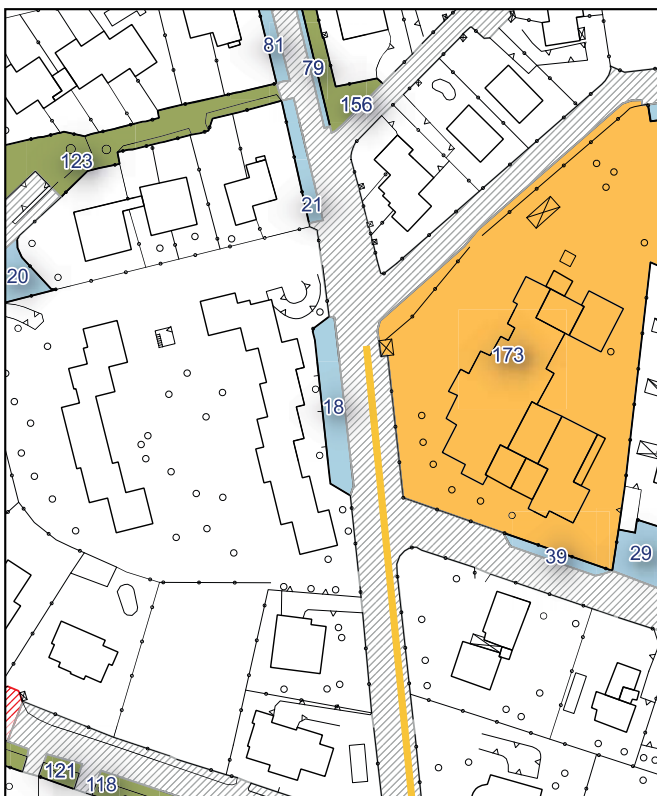

Ambito urbanistico	Aree per la sosta veicolare
Tipologia	Parcheggio
Stato	Servizio esistente
Riferimento funzionale	Funzionale alla residenza
Pianificazione attuativa	-
Consumo di suolo	Suolo urbanizzato
Area Territoriale	298 mq
Note e prescrizioni