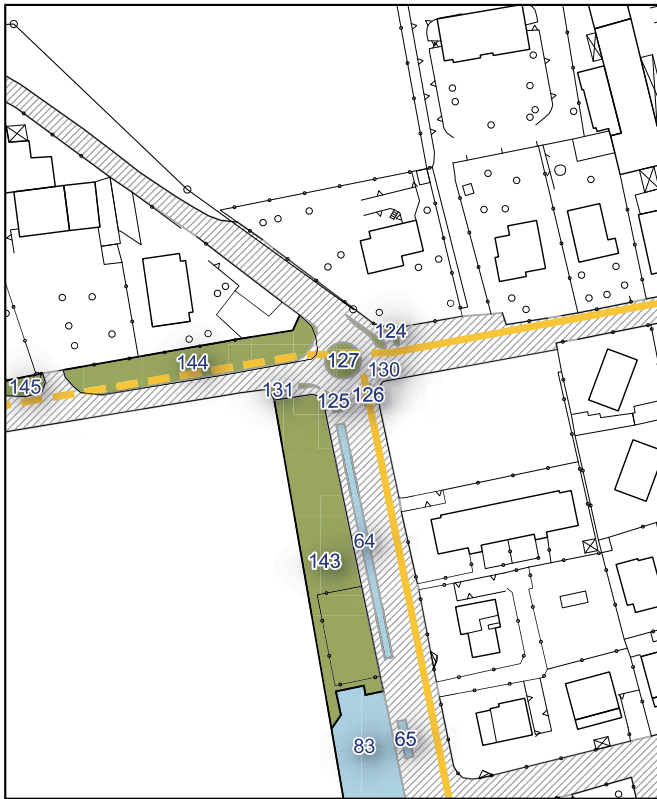

Ambito urbanistico	Aree verdi, e parchi urbani
Tipologia	Verde Viario
Stato	Servizio esistente
Riferimento funzionale	Funzionale alla residenza
Pianificazione attuativa	-
Consumo di suolo	Suolo urbanizzato
Area Territoriale	10 mq
Note e prescrizioni