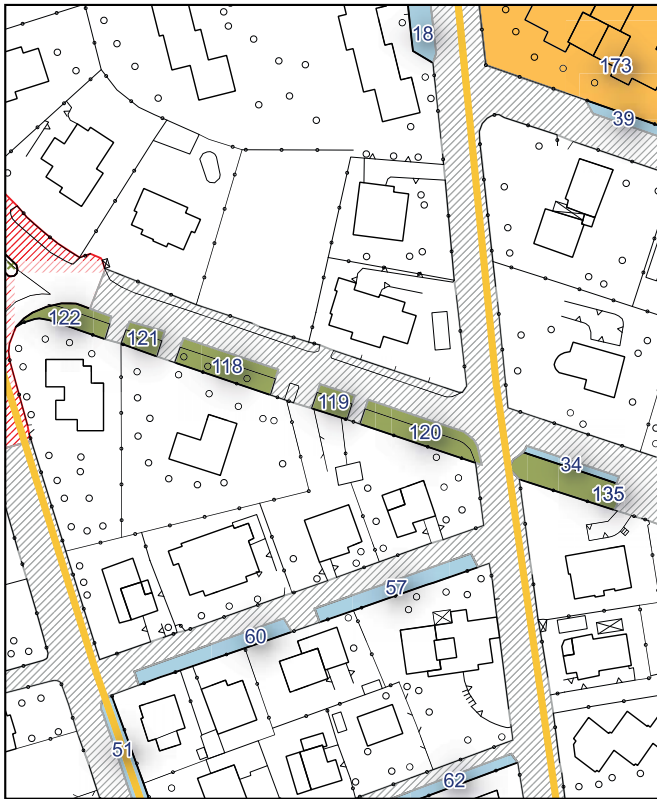

Ambito urbanistico	Aree verdi, e parchi urbani
Tipologia	Verde
Stato	Servizio esistente
Riferimento funzionale	Funzionale alla residenza
Pianificazione attuativa	-
Consumo di suolo	Suolo urbanizzato
Area Territoriale	74 mq
Note e prescrizioni