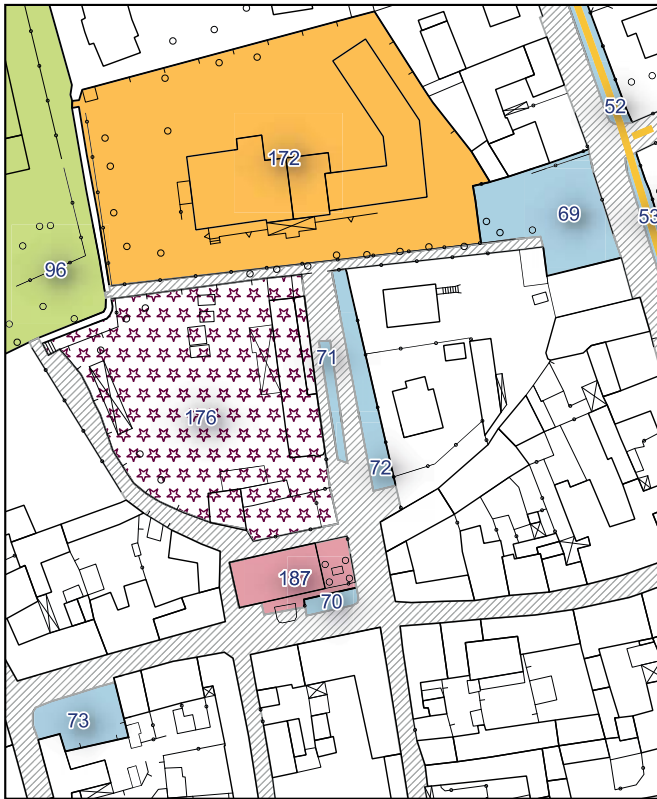

Ambito urbanistico	Aree per la sosta veicolare
Tipologia	Parcheggio
Stato	Servizio esistente
Riferimento funzionale	Funzionale alla residenza
Pianificazione attuativa	-
Consumo di suolo	Suolo urbanizzato
Area Territoriale	96 mq
Note e prescrizioni