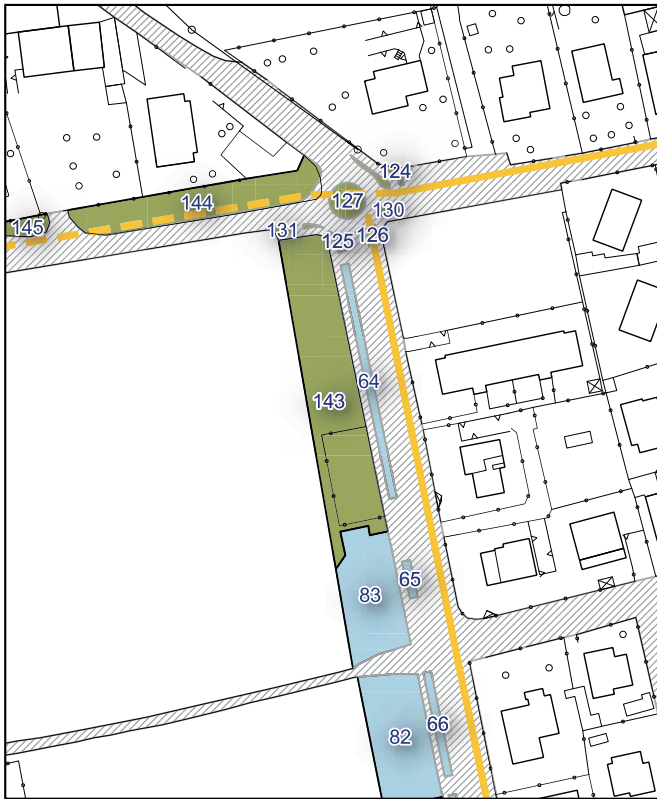

Ambito urbanistico	Aree verdi, e parchi urbani
Tipologia	Verde
Stato	Servizio esistente
Riferimento funzionale	Funzionale alla residenza
Pianificazione attuativa	-
Consumo di suolo	Suolo urbanizzato
Area Territoriale	1256 mq
Note e prescrizioni