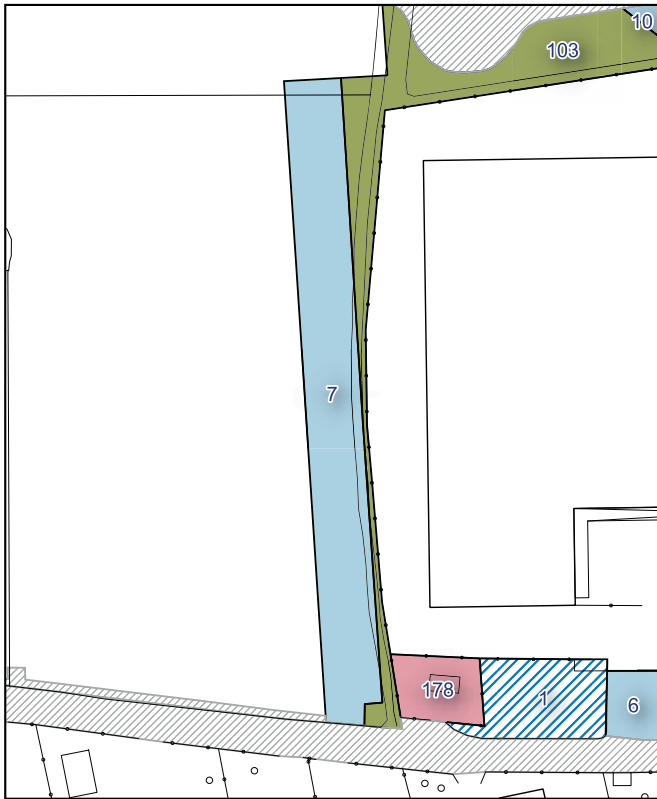

Ambito urbanistico	Aree per la sosta veicolare
Tipologia	Parcheggio
Stato	Servizio esistente
Riferimento funzionale	Funzionale alla produzione e al commercio
Pianificazione attuativa	-
Consumo di suolo	Suolo urbanizzato
Area Territoriale	2839 mq
Note e prescrizioni