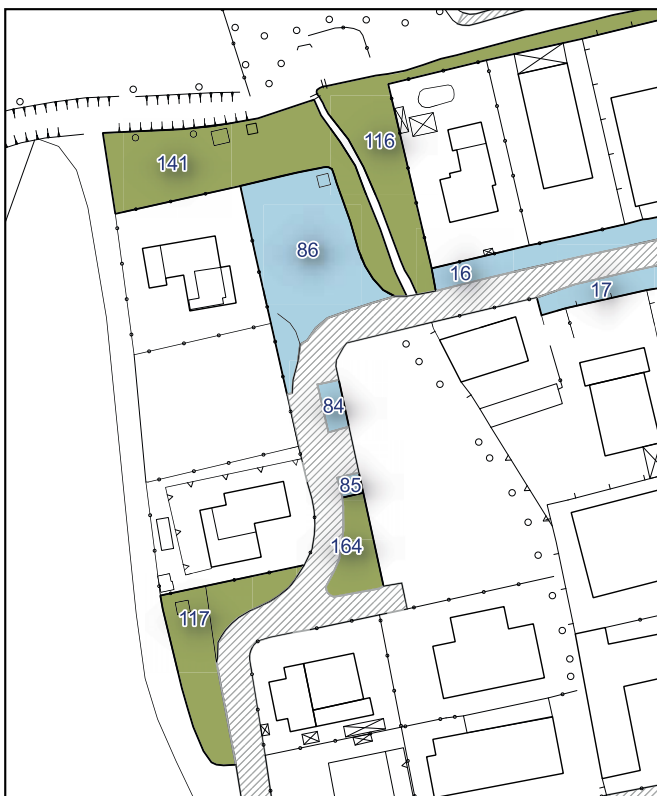

Ambito urbanistico	Aree per la sosta veicolare
Tipologia	Parcheggio
Stato	Servizio esistente
Riferimento funzionale	Funzionale alla produzione e al commercio
Pianificazione attuativa	-
Consumo di suolo	Suolo urbanizzato
Area Territoriale	82 mq
Note e prescrizioni