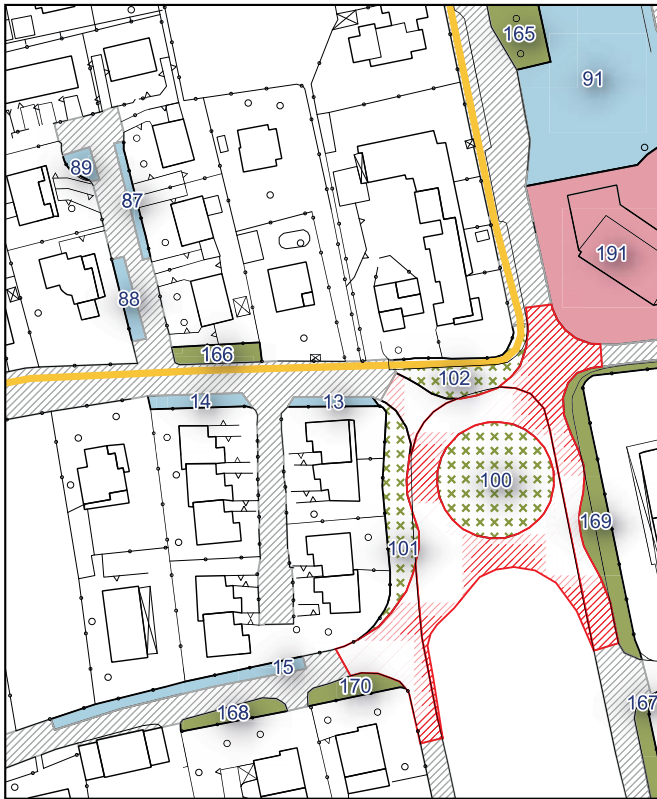

Ambito urbanistico	Aree per la sosta veicolare
Tipologia	Parcheggio
Stato	Servizio esistente
Riferimento funzionale	Funzionale alla residenza
Pianificazione attuativa	-
Consumo di suolo	Suolo urbanizzato
Area Territoriale	63 mq
Note e prescrizioni