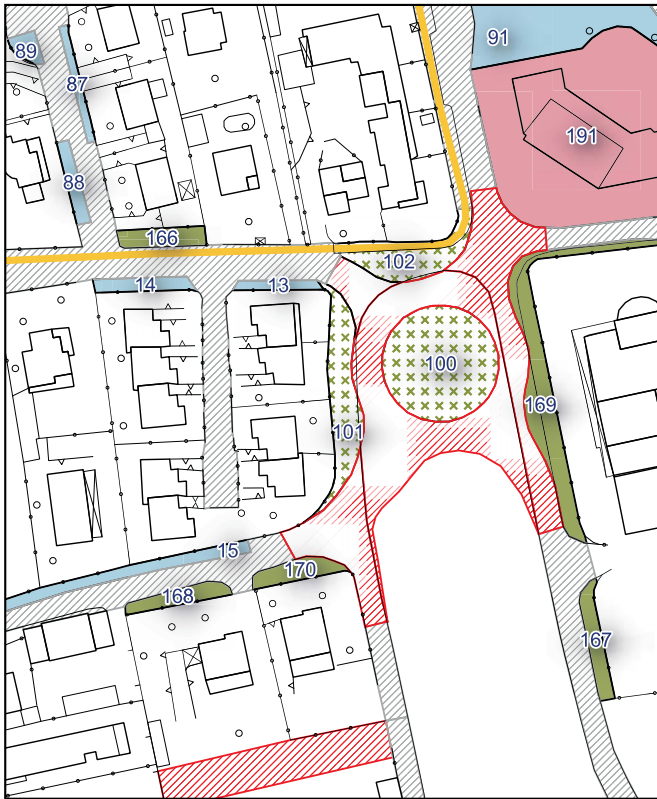

Ambito urbanistico	Aree verdi, e parchi urbani
Tipologia	Verde Viario
Stato	Servizio in progetto
Riferimento funzionale	Funzionale alla residenza
Pianificazione attuativa	-
Consumo di suolo	Suolo urbanizzato
Area Territoriale	390 mq
Note e prescrizioni