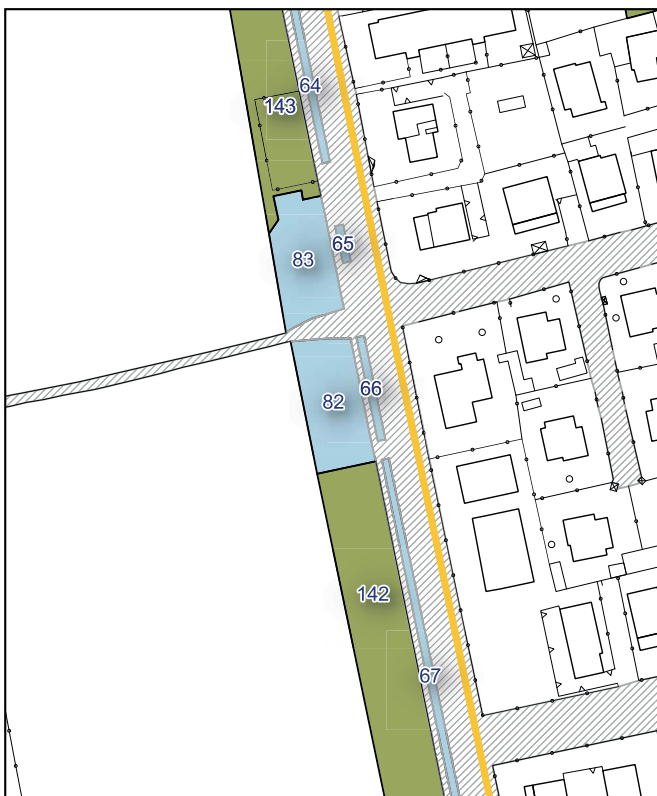

Ambito urbanistico	Aree per la sosta veicolare
Tipologia	Parcheggio
Stato	Servizio esistente
Riferimento funzionale	Funzionale alla residenza
Pianificazione attuativa	-
Consumo di suolo	Suolo urbanizzato
Area Territoriale	608 mq
Note e prescrizioni