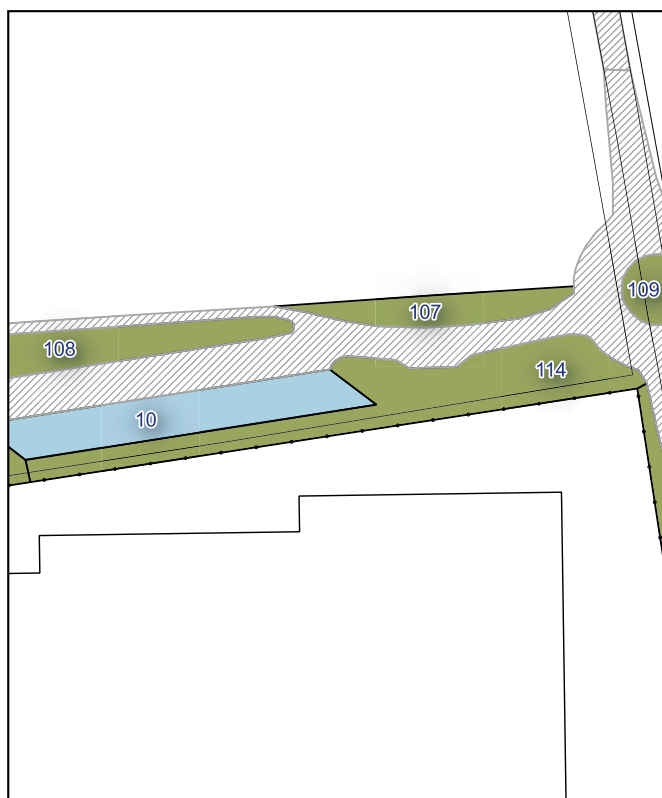

Ambito urbanistico	Aree verdi, e parchi urbani
Tipologia	Verde Viario
Stato	Servizio esistente
Riferimento funzionale	Funzionale alla produzione e al commercio
Pianificazione attuativa	-
Consumo di suolo	Suolo urbanizzato
Area Territoriale	1882 mq
Note e prescrizioni