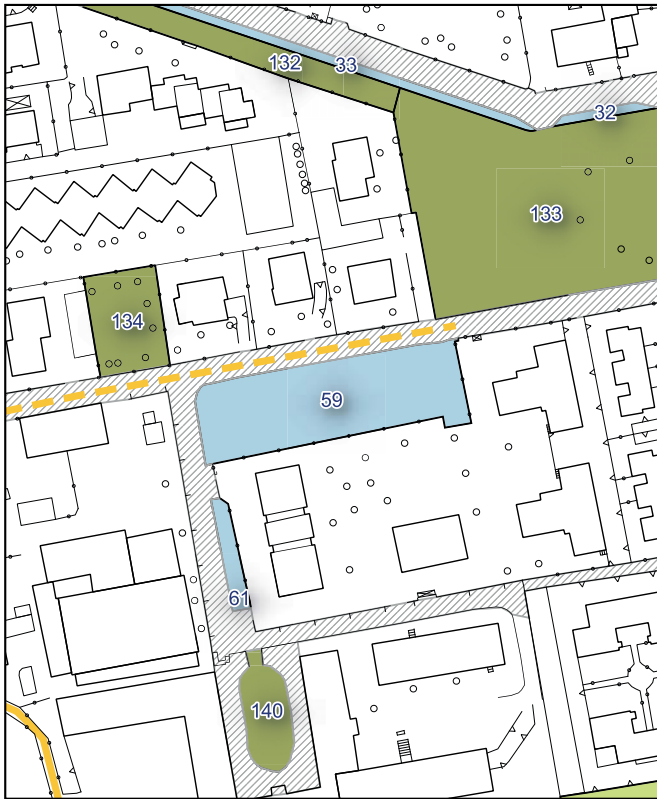

Ambito urbanistico	Aree per la sosta veicolare
Tipologia	Parcheggio
Stato	Servizio esistente
Riferimento funzionale	Funzionale alla residenza
Pianificazione attuativa	-
Consumo di suolo	Suolo urbanizzato
Area Territoriale	1642 mq
Note e prescrizioni