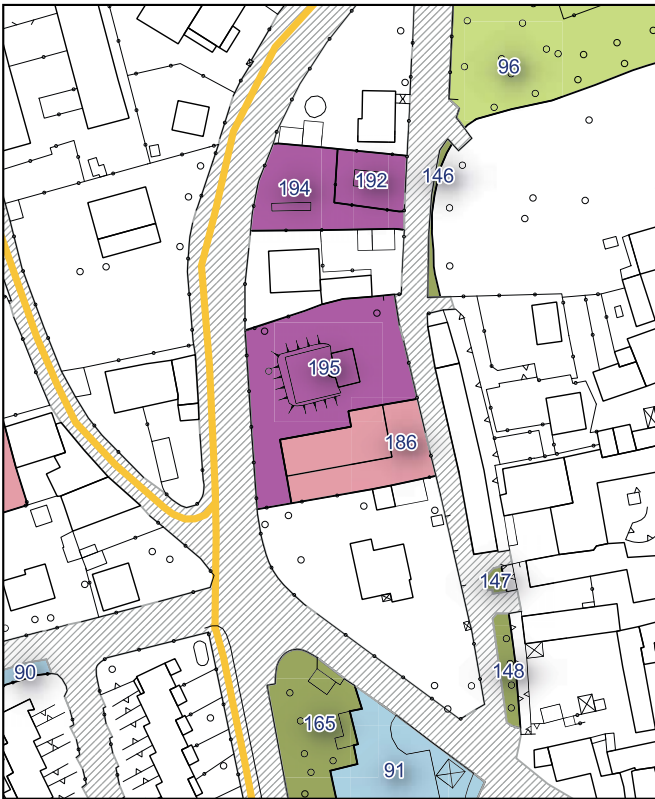

Ambito urbanistico	Aree per impianti tecnologici
Tipologia	Impianto Acquedotto
Stato	Servizio esistente
Riferimento funzionale	Funzionale alla residenza
Pianificazione attuativa	-
Consumo di suolo	Suolo urbanizzato
Area Territoriale	1609 mq
Note e prescrizioni