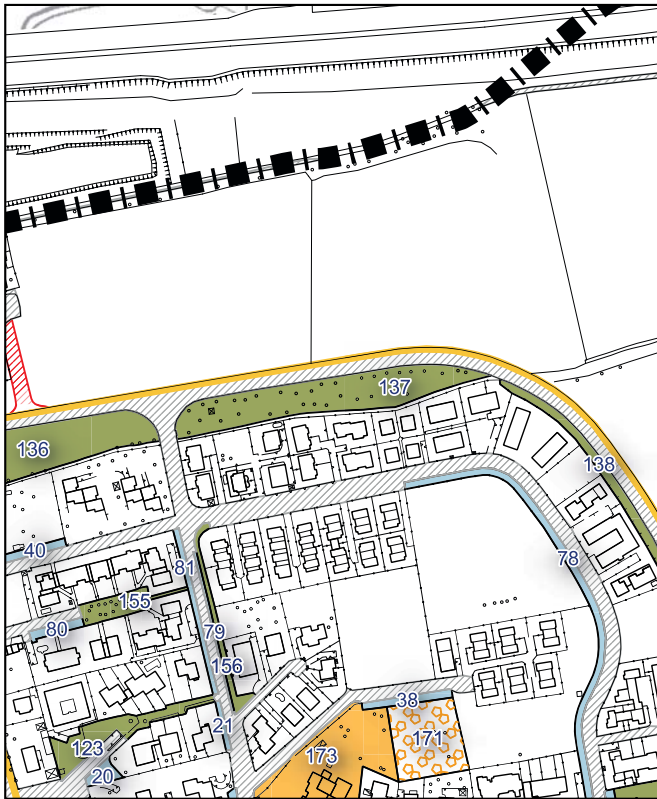

Ambito urbanistico	Aree verdi, e parchi urbani
Tipologia	Frutteto Condiviso
Stato	Servizio esistente
Riferimento funzionale	Funzionale alla residenza
Pianificazione attuativa	-
Consumo di suolo	Suolo libero
Area Territoriale	4722 mq
Note e prescrizioni