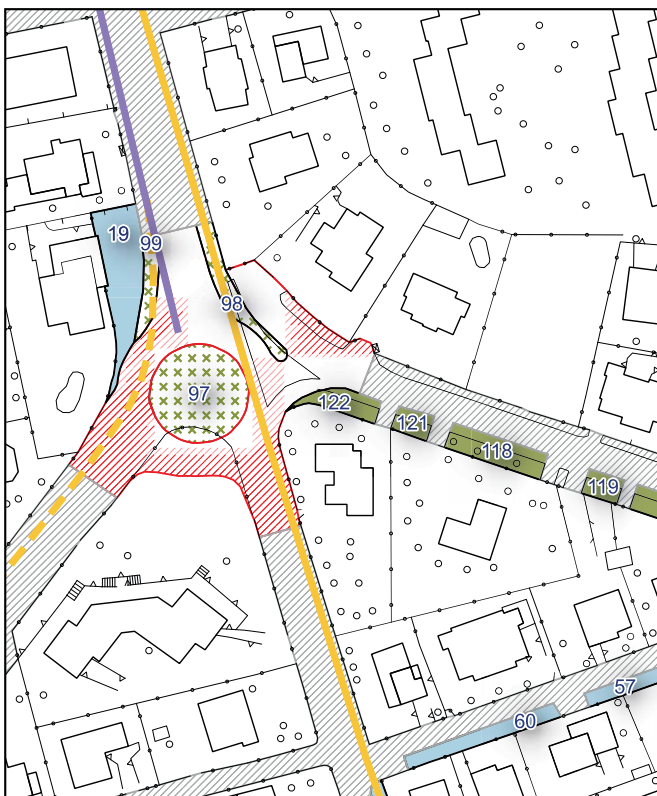

Ambito urbanistico	Aree verdi, e parchi urbani
Tipologia	Verde Viario
Stato	Servizio esistente
Riferimento funzionale	Funzionale alla residenza
Pianificazione attuativa	-
Consumo di suolo	Suolo urbanizzato
Area Territoriale	125 mq
Note e prescrizioni