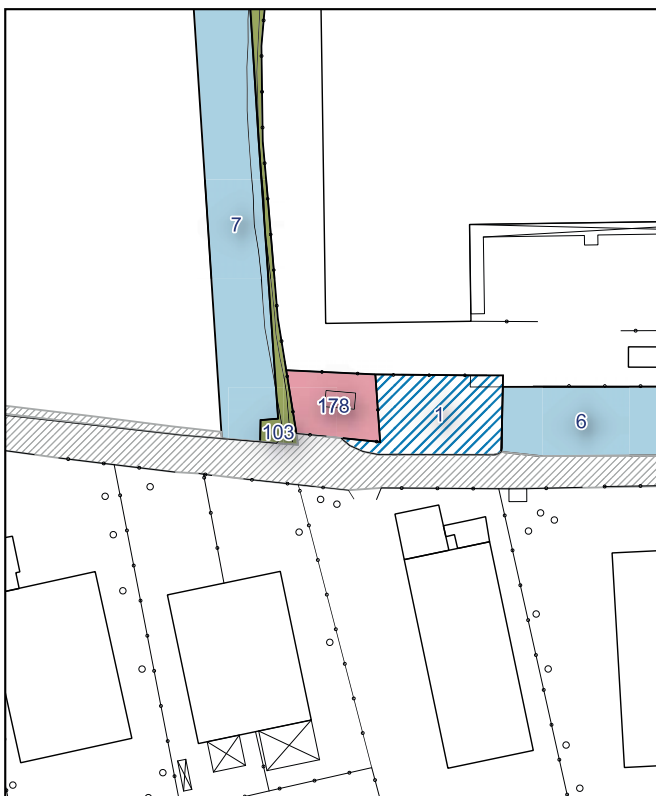

Ambito urbanistico	Aree per attrezzature comuni e di interesse generale
Tipologia	Pozzo
Stato	Servizio esistente
Riferimento funzionale	Funzionale alla residenza
Pianificazione attuativa	-
Consumo di suolo	Suolo urbanizzato
Area Territoriale	439 mq
Note e prescrizioni