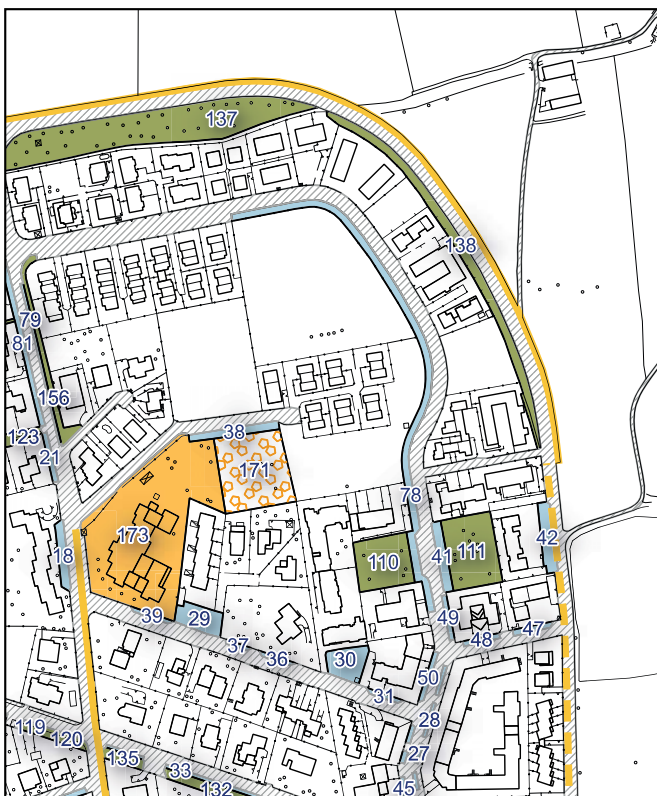

Ambito urbanistico	Aree per la sosta veicolare
Tipologia	Parcheggio
Stato	Servizio esistente
Riferimento funzionale	Funzionale alla residenza
Pianificazione attuativa	-
Consumo di suolo	Suolo urbanizzato
Area Territoriale	1953 mq
Note e prescrizioni