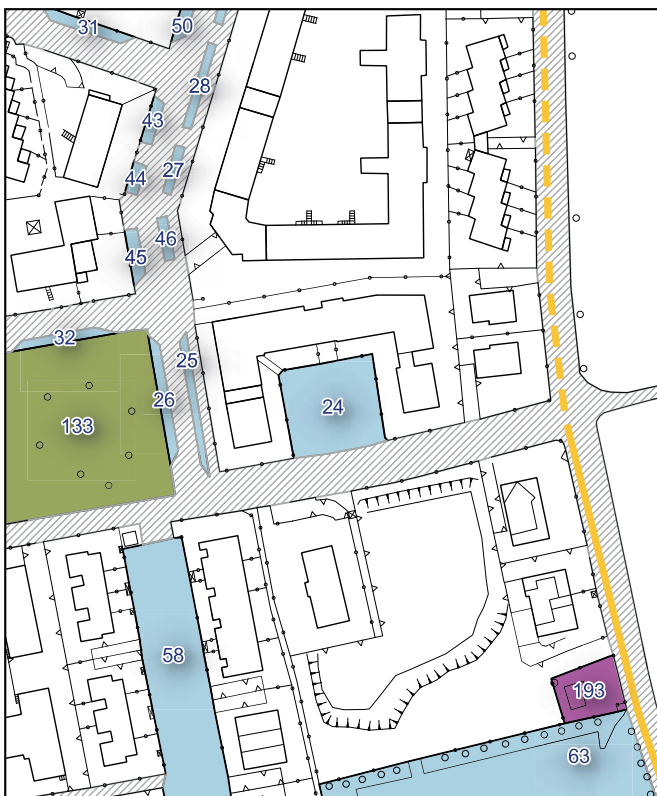

Ambito urbanistico	Aree per la sosta veicolare
Tipologia	Parcheggio
Stato	Servizio esistente
Riferimento funzionale	Funzionale alla residenza
Pianificazione attuativa	-
Consumo di suolo	Suolo urbanizzato
Area Territoriale	662 mq
Note e prescrizioni