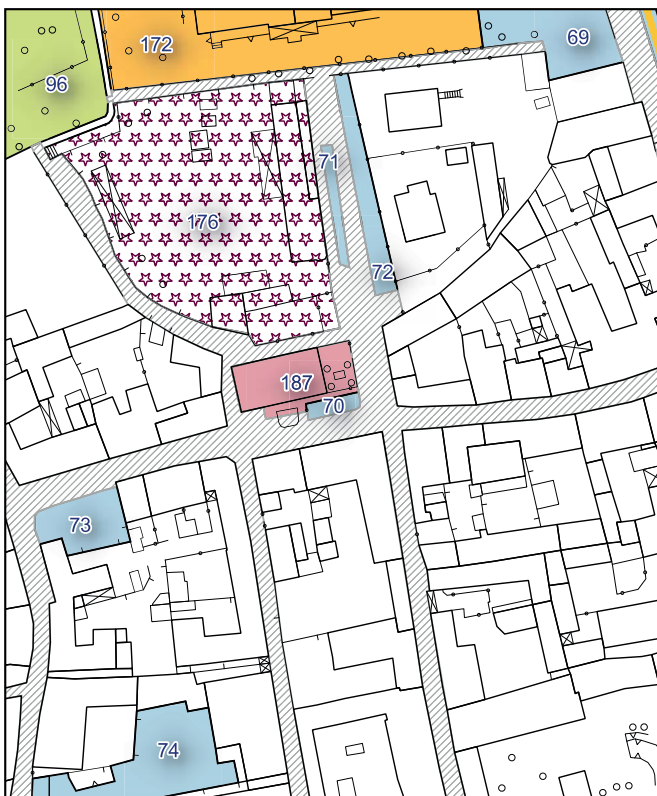

Ambito urbanistico	Aree per la sosta veicolare
Tipologia	Parcheggio
Stato	Servizio esistente
Riferimento funzionale	Funzionale alla residenza
Pianificazione attuativa	-
Consumo di suolo	Suolo urbanizzato
Area Territoriale	69 mq
Note e prescrizioni