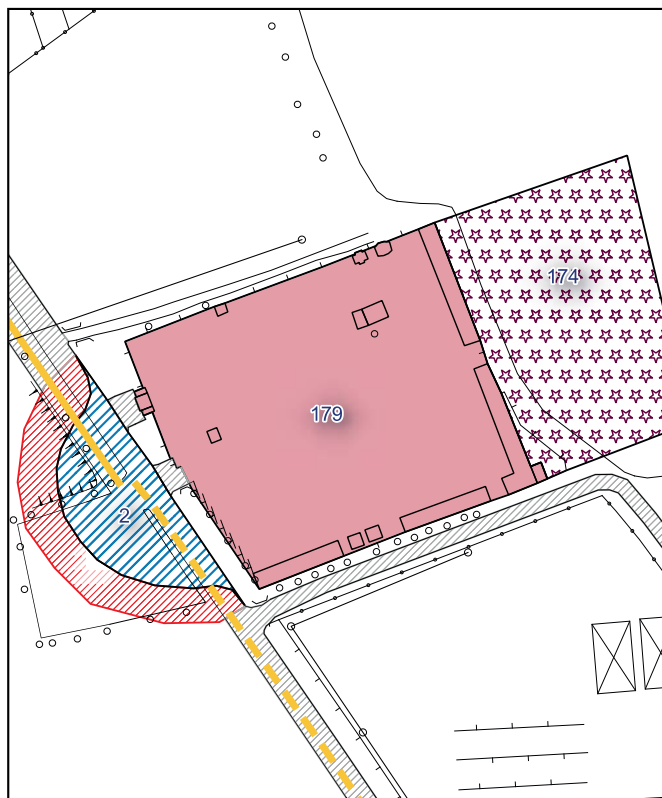

Ambito urbanistico	Aree per attrezzature comuni e di interesse generale
Tipologia	Cimitero
Stato	Servizio esistente
Riferimento funzionale	Funzionale alla residenza
Pianificazione attuativa	-
Consumo di suolo	Suolo urbanizzato
Area Territoriale	7056 mq
Note e prescrizioni