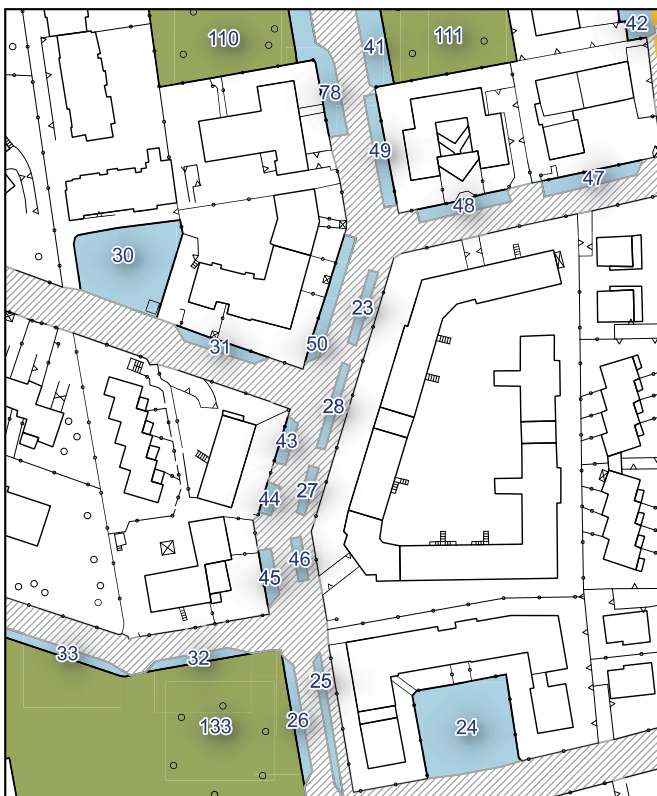

Ambito urbanistico	Aree per la sosta veicolare
Tipologia	Parcheggio
Stato	Servizio esistente
Riferimento funzionale	Funzionale alla residenza
Pianificazione attuativa	-
Consumo di suolo	Suolo urbanizzato
Area Territoriale	58 mq
Note e prescrizioni