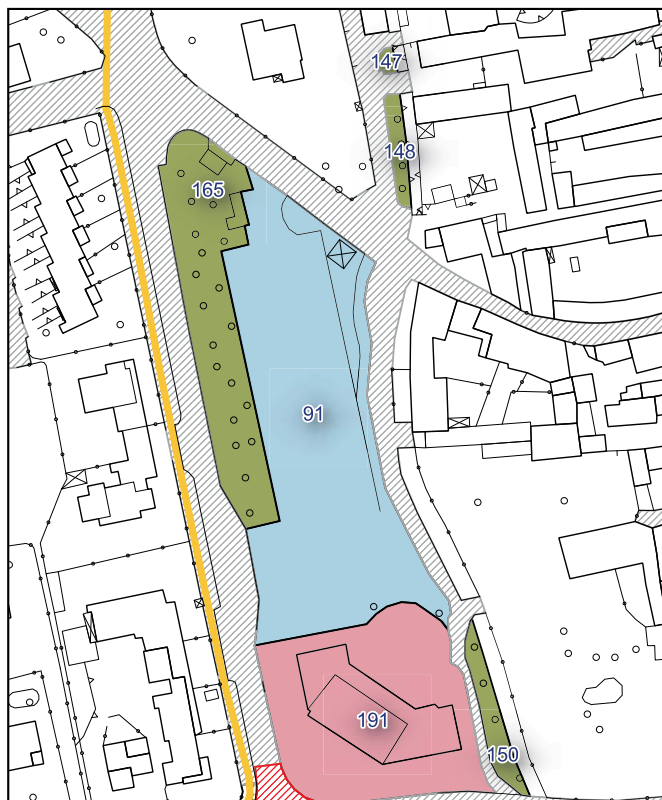

Ambito urbanistico	Aree per la sosta veicolare
Tipologia	Parcheggio
Stato	Servizio esistente
Riferimento funzionale	Funzionale alla residenza
Pianificazione attuativa	-
Consumo di suolo	Suolo urbanizzato
Area Territoriale	4418 mq
Note e prescrizioni