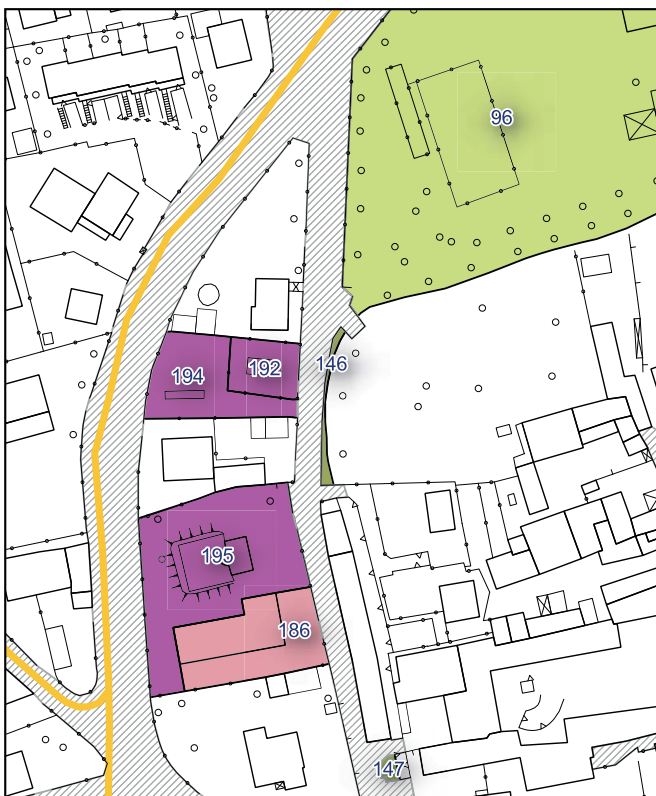

Ambito urbanistico	Aree verdi, e parchi urbani
Tipologia	Verde
Stato	Servizio esistente
Riferimento funzionale	Funzionale alla residenza
Pianificazione attuativa	-
Consumo di suolo	Suolo urbanizzato
Area Territoriale	62 mq
Note e prescrizioni