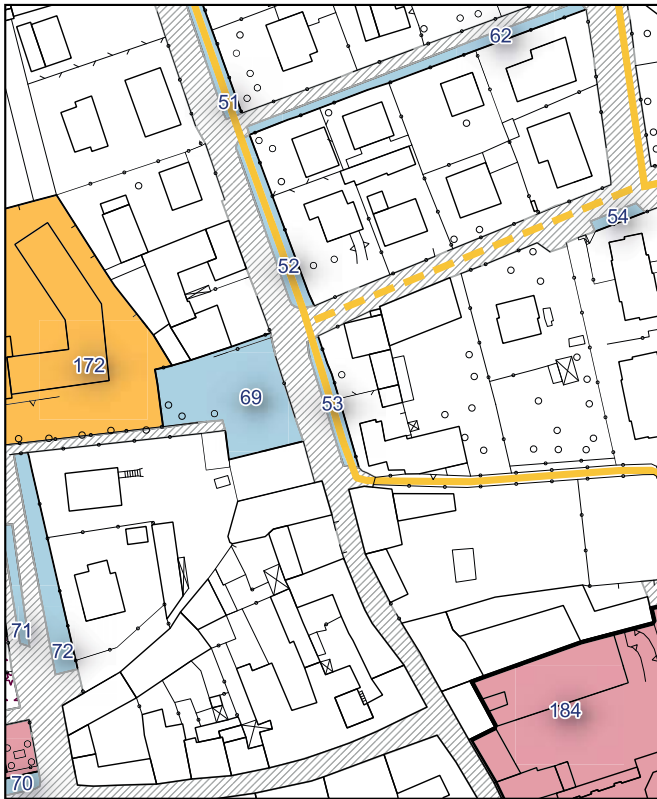

Ambito urbanistico	Aree per la sosta veicolare
Tipologia	Parcheggio
Stato	Servizio esistente
Riferimento funzionale	Funzionale alla residenza
Pianificazione attuativa	-
Consumo di suolo	Suolo urbanizzato
Area Territoriale	156 mq
Note e prescrizioni