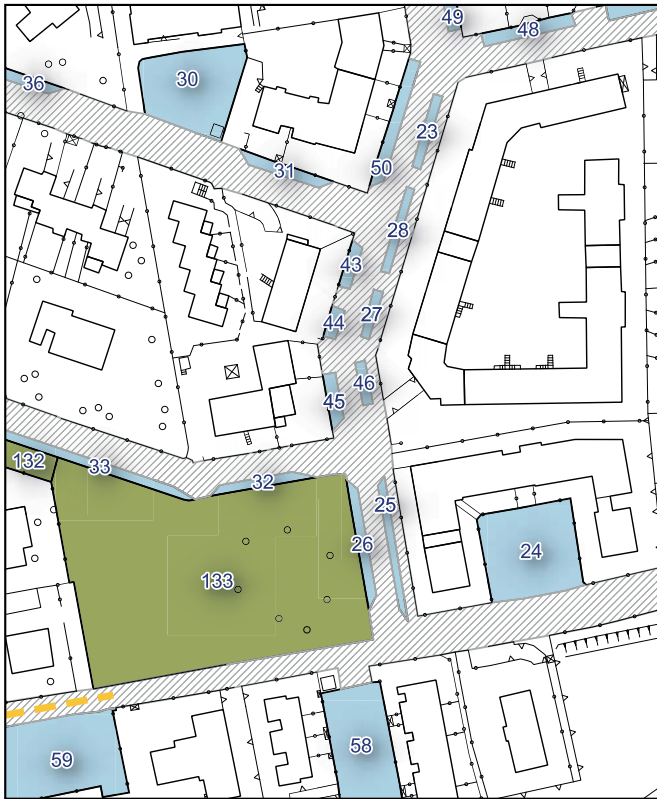

Ambito urbanistico	Aree per la sosta veicolare
Tipologia	Parcheggio
Stato	Servizio esistente
Riferimento funzionale	Funzionale alla residenza
Pianificazione attuativa	-
Consumo di suolo	Suolo urbanizzato
Area Territoriale	53 mq
Note e prescrizioni