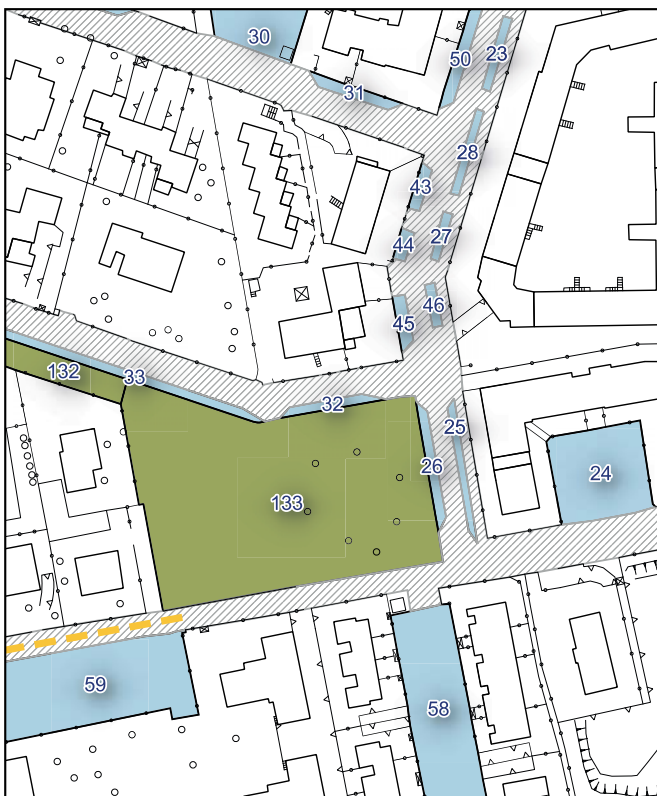

Ambito urbanistico	Aree per la sosta veicolare
Tipologia	Parcheggio
Stato	Servizio esistente
Riferimento funzionale	Funzionale alla residenza
Pianificazione attuativa	-
Consumo di suolo	Suolo urbanizzato
Area Territoriale	66 mq
Note e prescrizioni