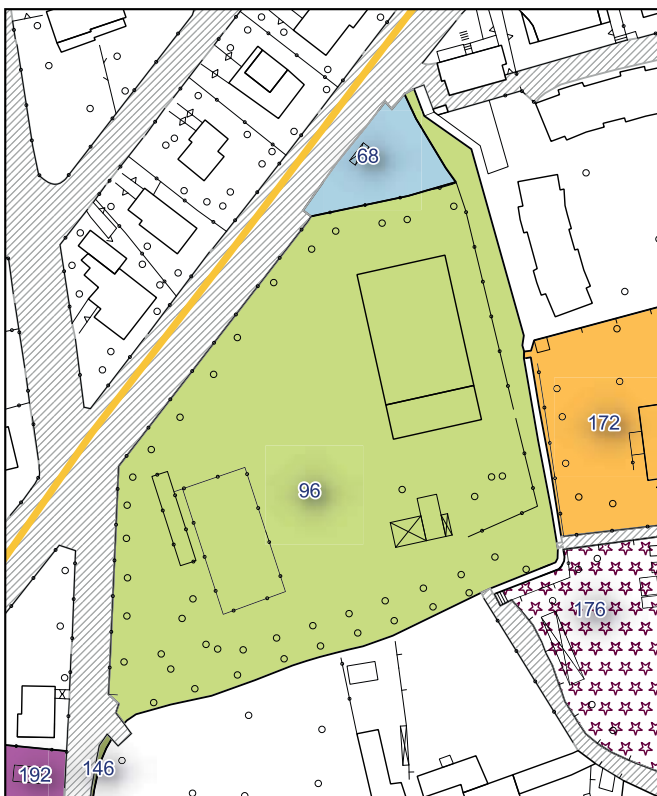

Ambito urbanistico	Aree per il gioco, lo sport ed il tempo libero
Tipologia	Palestra comunale
Stato	Servizio esistente
Riferimento funzionale	Funzionale alla residenza
Pianificazione attuativa	-
Consumo di suolo	Suolo urbanizzato
Area Territoriale	12677 mq
Note e prescrizioni