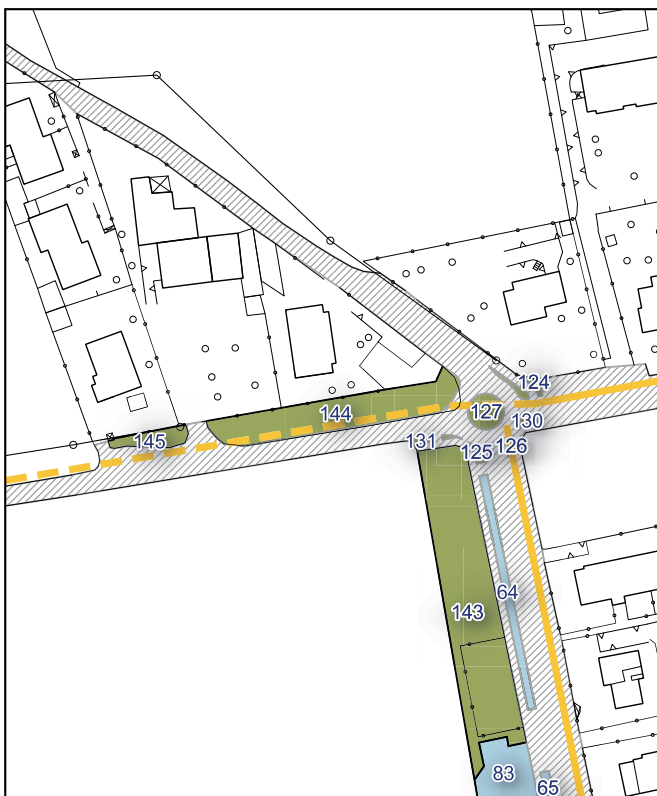

Ambito urbanistico	Aree verdi, e parchi urbani
Tipologia	Verde Viario
Stato	Servizio esistente
Riferimento funzionale	Funzionale alla residenza
Pianificazione attuativa	-
Consumo di suolo	Suolo urbanizzato
Area Territoriale	607 mq
Note e prescrizioni