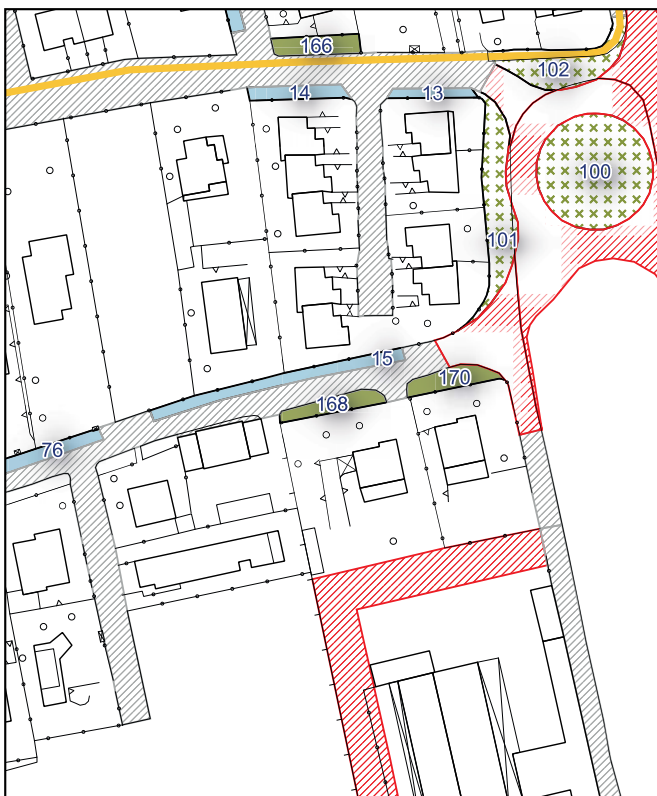

Ambito urbanistico	Aree verdi, e parchi urbani
Tipologia	Verde
Stato	Servizio esistente
Riferimento funzionale	Funzionale alla residenza
Pianificazione attuativa	-
Consumo di suolo	Suolo urbanizzato
Area Territoriale	120 mq
Note e prescrizioni