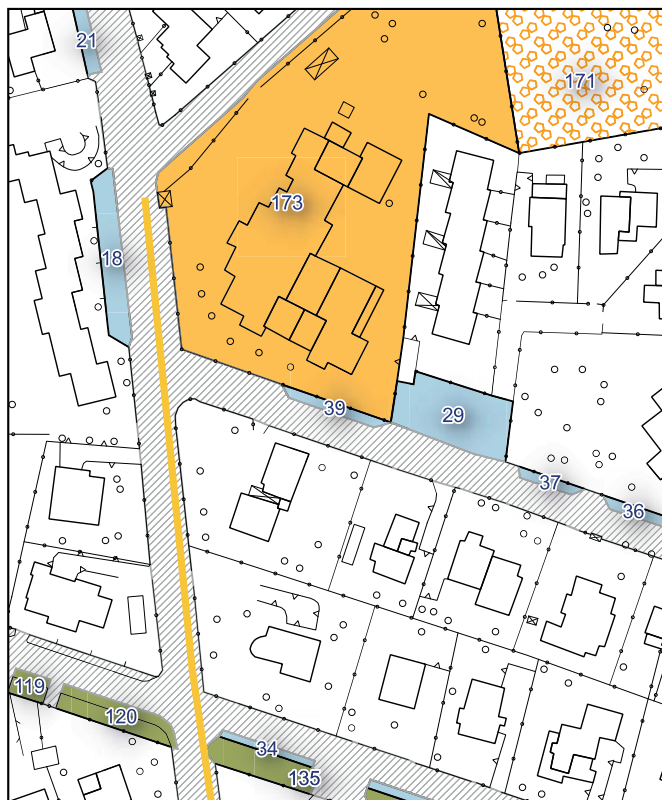

Ambito urbanistico	Aree per la sosta veicolare
Tipologia	Parcheggio
Stato	Servizio esistente
Riferimento funzionale	Funzionale alla residenza
Pianificazione attuativa	-
Consumo di suolo	Suolo urbanizzato
Area Territoriale	83 mq
Note e prescrizioni