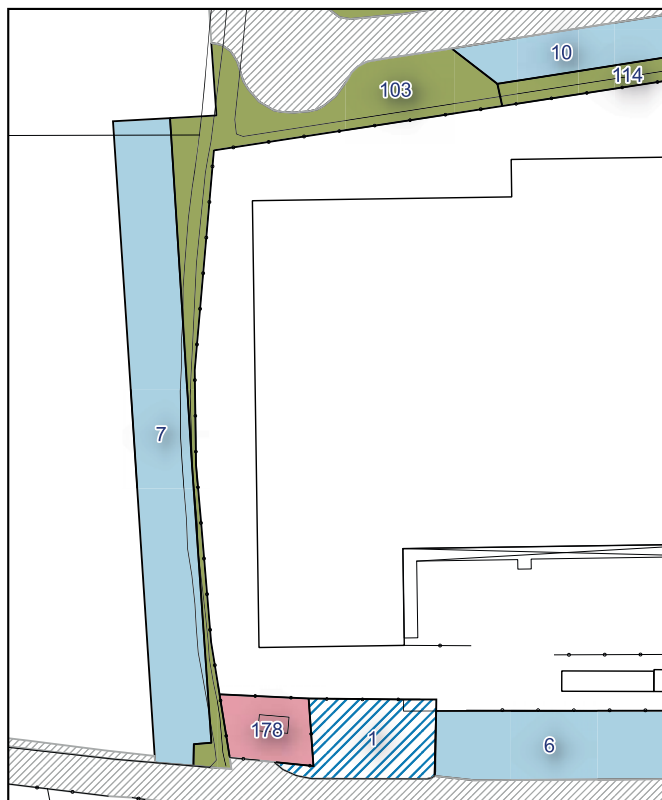

Ambito urbanistico	Aree verdi, e parchi urbani
Tipologia	Verde Viario
Stato	Servizio esistente
Riferimento funzionale	Funzionale alla produzione e al commercio
Pianificazione attuativa	-
Consumo di suolo	Suolo urbanizzato
Area Territoriale	2009 mq
Note e prescrizioni