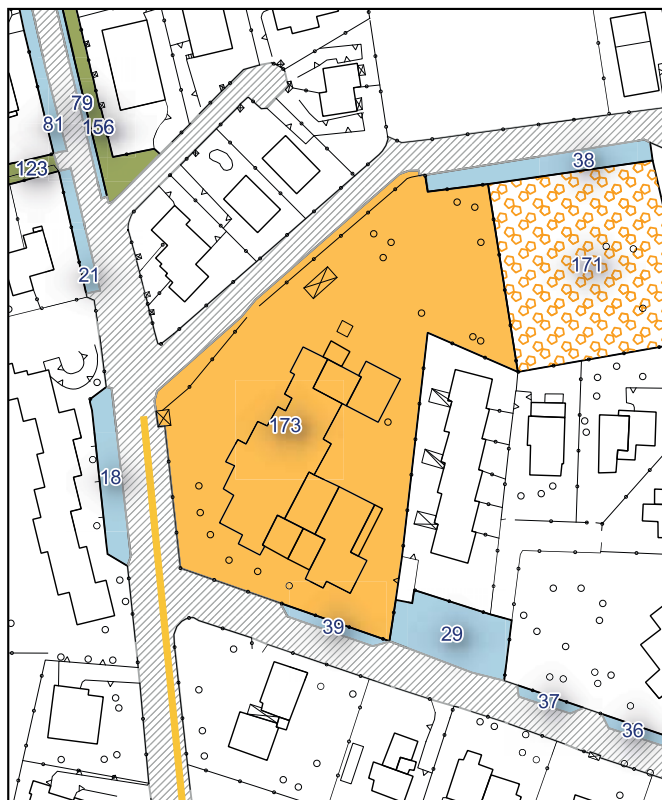

Ambito urbanistico	Aree per formazione ed istruzione
Tipologia	Scuola primaria
Stato	Servizio esistente
Riferimento funzionale	Funzionale alla residenza
Pianificazione attuativa	-
Consumo di suolo	Suolo urbanizzato
Area Territoriale	7465 mq
Note e prescrizioni	Efficientamento energetico degli edifici