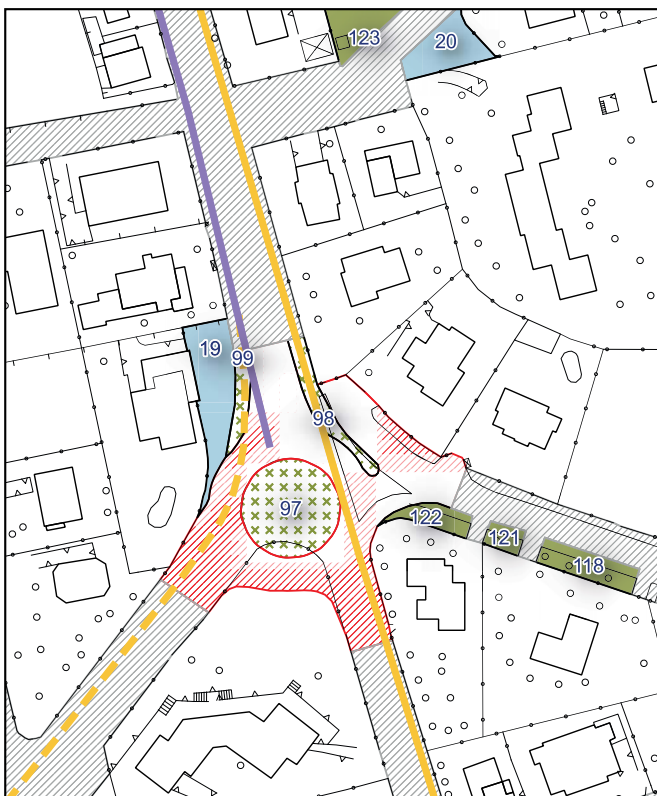

Ambito urbanistico	Aree verdi, e parchi urbani
Tipologia	Verde Viario
Stato	Servizio in progetto
Riferimento funzionale	Funzionale alla residenza
Pianificazione attuativa	-
Consumo di suolo	Suolo urbanizzato
Area Territoriale	183 mq
Note e prescrizioni