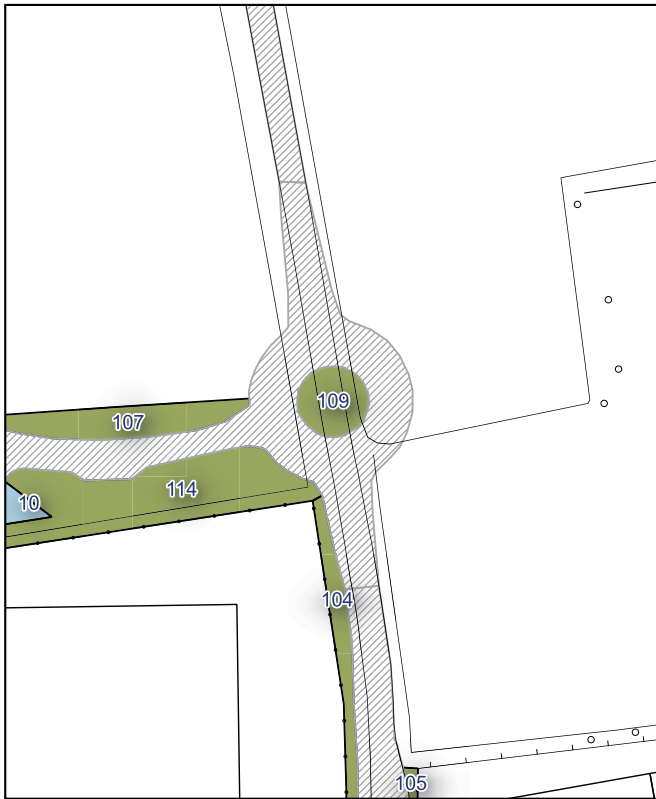

Ambito urbanistico	Aree verdi, e parchi urbani
Tipologia	Verde
Stato	Servizio esistente
Riferimento funzionale	Funzionale alla residenza
Pianificazione attuativa	-
Consumo di suolo	Suolo urbanizzato
Area Territoriale	309 mq
Note e prescrizioni