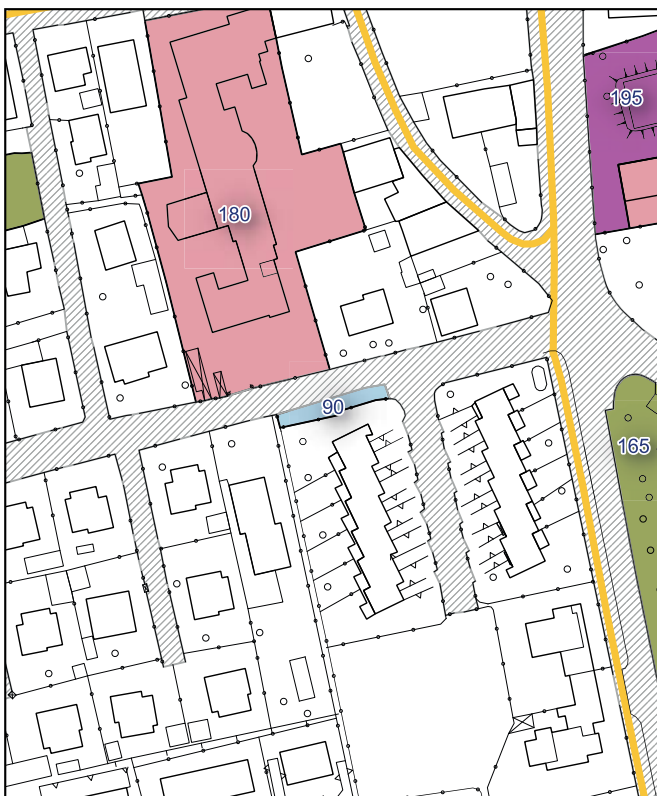

Ambito urbanistico	Aree per la sosta veicolare
Tipologia	Parcheggio
Stato	Servizio esistente
Riferimento funzionale	Funzionale alla residenza
Pianificazione attuativa	-
Consumo di suolo	Suolo urbanizzato
Area Territoriale	137 mq
Note e prescrizioni