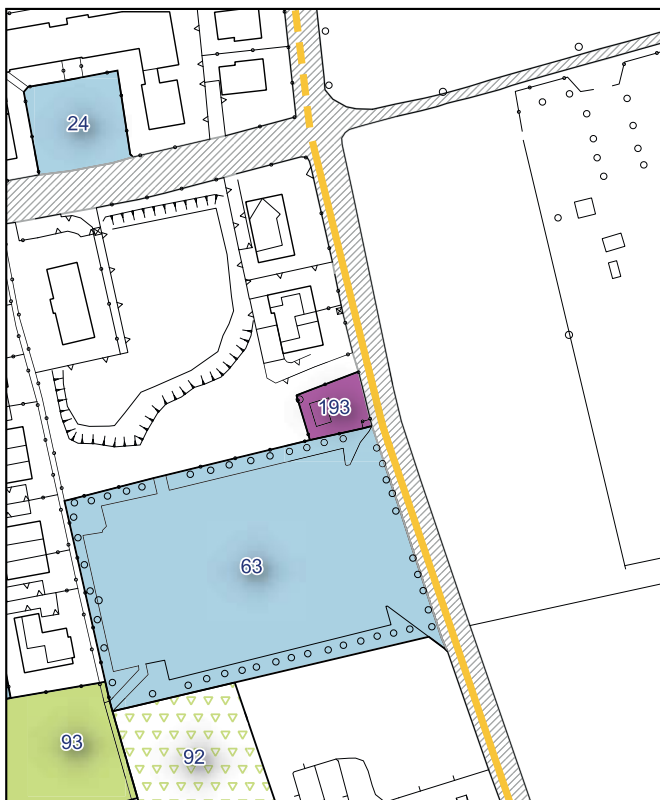

Ambito urbanistico	Aree per impianti tecnologici
Tipologia	Cabina Metano
Stato	Servizio esistente
Riferimento funzionale	Funzionale alla residenza
Pianificazione attuativa	-
Consumo di suolo	Suolo urbanizzato
Area Territoriale	261 mq
Note e prescrizioni