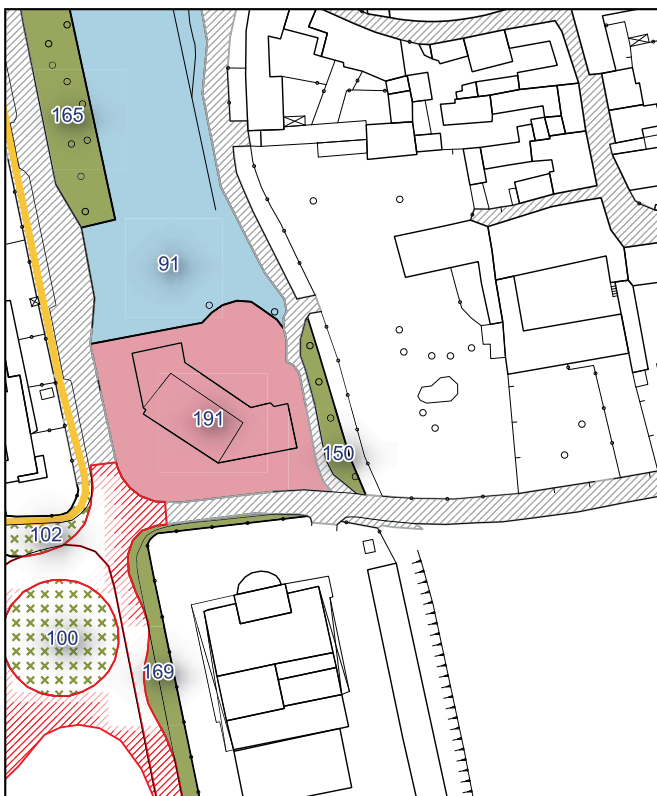

Ambito urbanistico	Aree verdi, e parchi urbani
Tipologia	Verde
Stato	Servizio esistente
Riferimento funzionale	Funzionale alla residenza
Pianificazione attuativa	-
Consumo di suolo	Suolo urbanizzato
Area Territoriale	253 mq
Note e prescrizioni