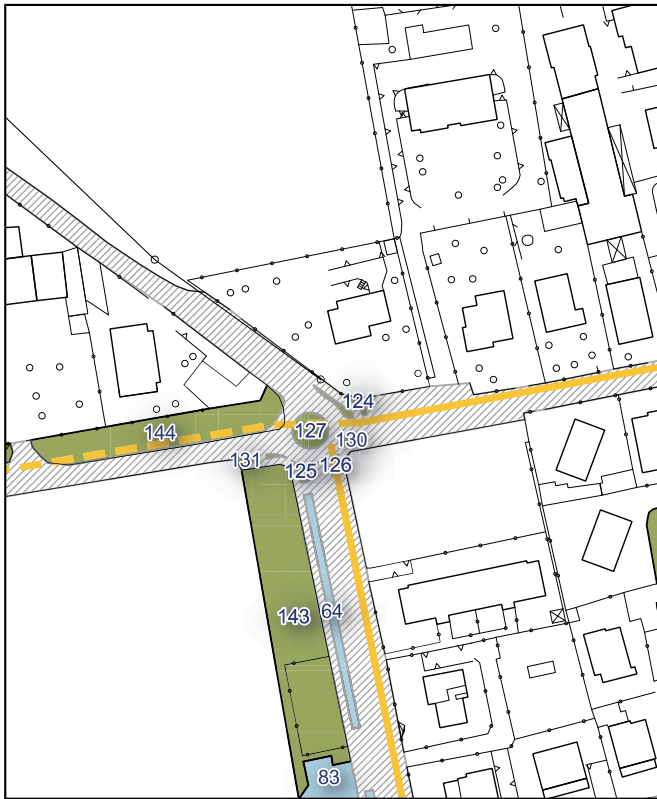

Ambito urbanistico	Aree verdi, e parchi urbani
Tipologia	Verde Viario
Stato	Servizio esistente
Riferimento funzionale	Funzionale alla residenza
Pianificazione attuativa	-
Consumo di suolo	Suolo urbanizzato
Area Territoriale	15 mq
Note e prescrizioni