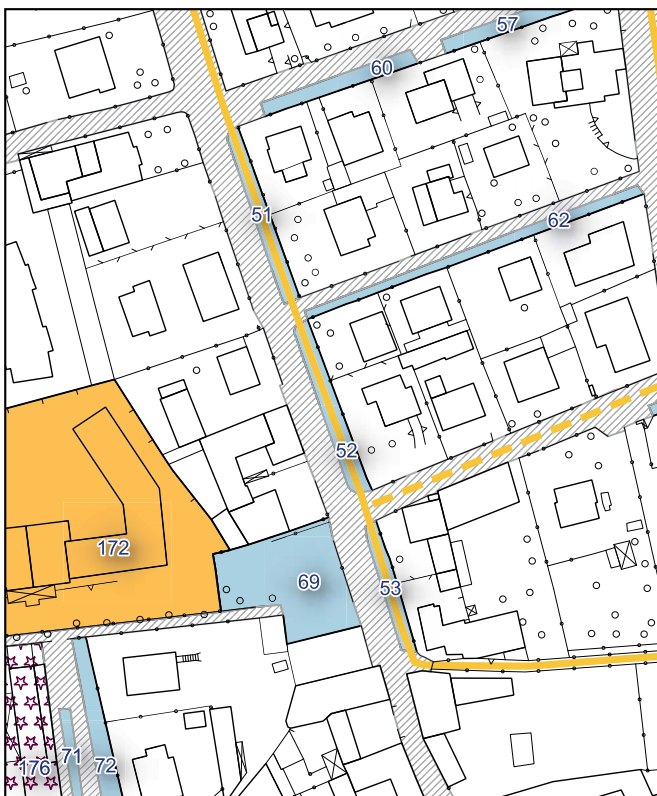

Ambito urbanistico	Aree per la sosta veicolare
Tipologia	Parcheggio
Stato	Servizio esistente
Riferimento funzionale	Funzionale alla residenza
Pianificazione attuativa	-
Consumo di suolo	Suolo urbanizzato
Area Territoriale	262 mq
Note e prescrizioni