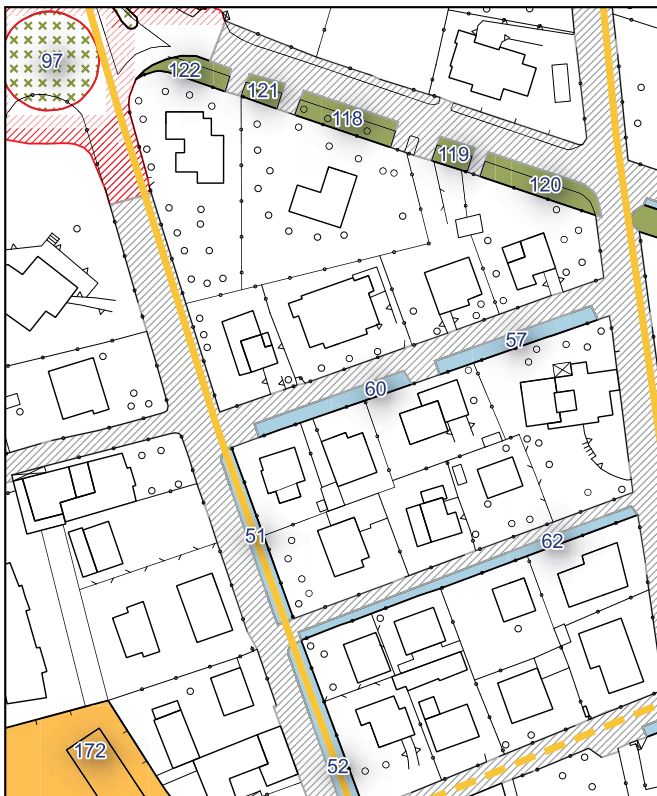

Ambito urbanistico	Aree per la sosta veicolare
Tipologia	Parcheggio
Stato	Servizio esistente
Riferimento funzionale	Funzionale alla residenza
Pianificazione attuativa	-
Consumo di suolo	Suolo urbanizzato
Area Territoriale	185 mq
Note e prescrizioni