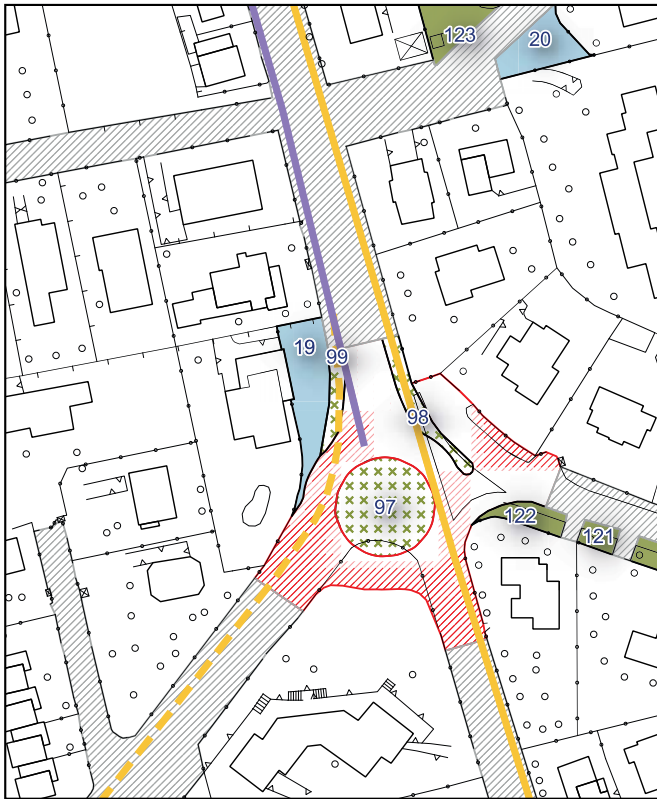

Ambito urbanistico	Aree verdi, e parchi urbani
Tipologia	Verde Viario
Stato	Servizio in progetto
Riferimento funzionale	Funzionale alla residenza
Pianificazione attuativa	-
Consumo di suolo	Suolo urbanizzato
Area Territoriale	113 mq
Note e prescrizioni