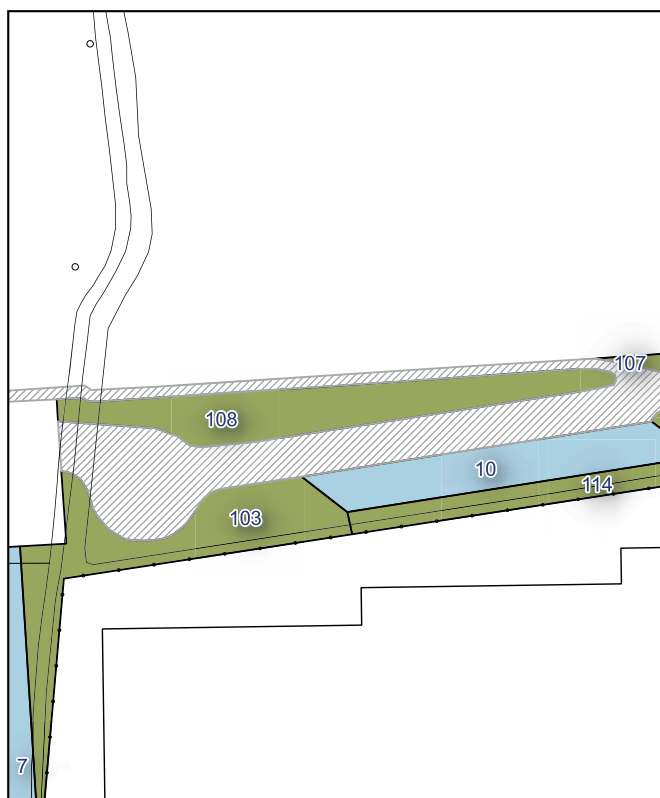

Ambito urbanistico	Aree verdi, e parchi urbani
Tipologia	Verde
Stato	Servizio esistente
Riferimento funzionale	Funzionale alla produzione e al commercio
Pianificazione attuativa	-
Consumo di suolo	Suolo urbanizzato
Area Territoriale	1540 mq
Note e prescrizioni