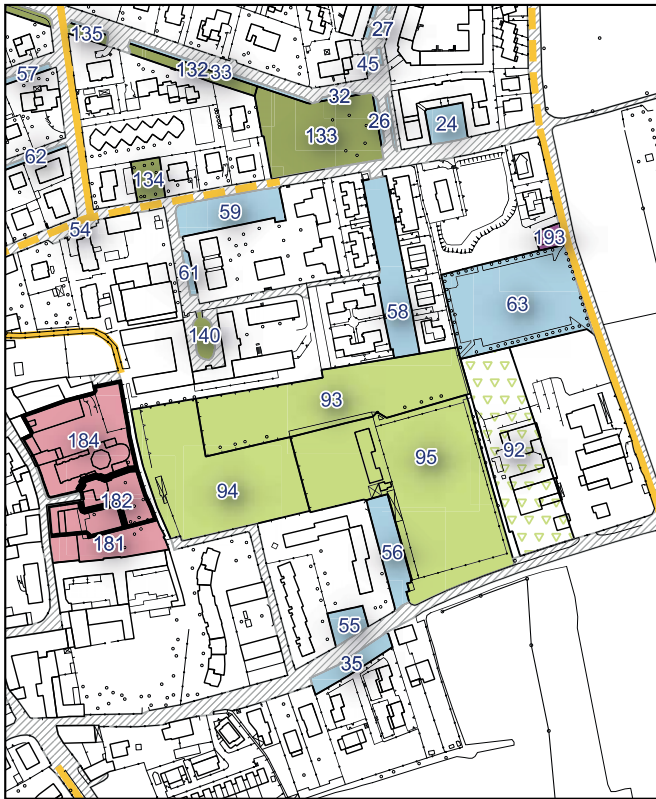

Ambito urbanistico	Aree per il gioco, lo sport ed il tempo libero
Tipologia	Impianto sportivo
Stato	Servizio esistente
Riferimento funzionale	Funzionale alla residenza
Pianificazione attuativa	-
Consumo di suolo	Suolo urbanizzato
Area Territoriale	7127 mq
Note e prescrizioni