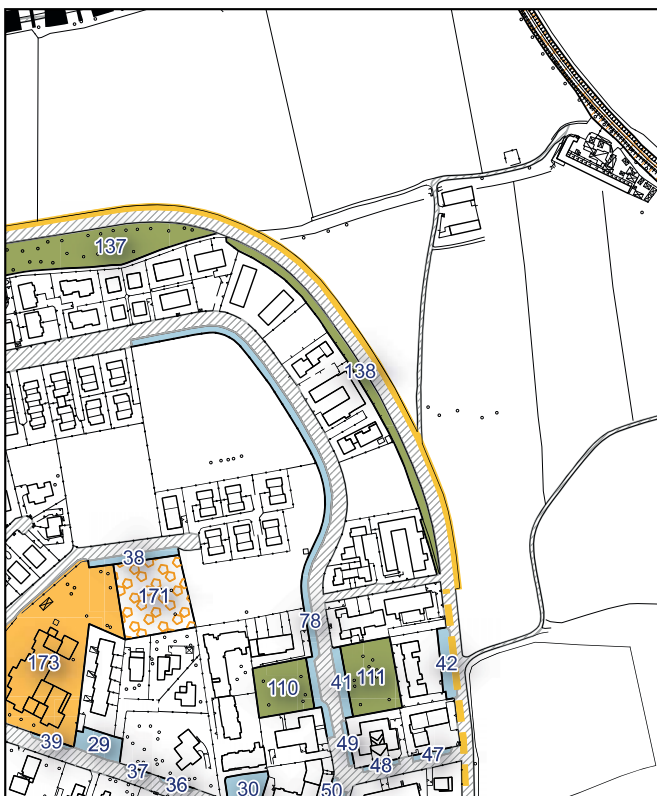

Ambito urbanistico	Aree verdi, e parchi urbani
Tipologia	Verde
Stato	Servizio esistente
Riferimento funzionale	Funzionale alla residenza
Pianificazione attuativa	-
Consumo di suolo	Suolo urbanizzato
Area Territoriale	1700 mq
Note e prescrizioni