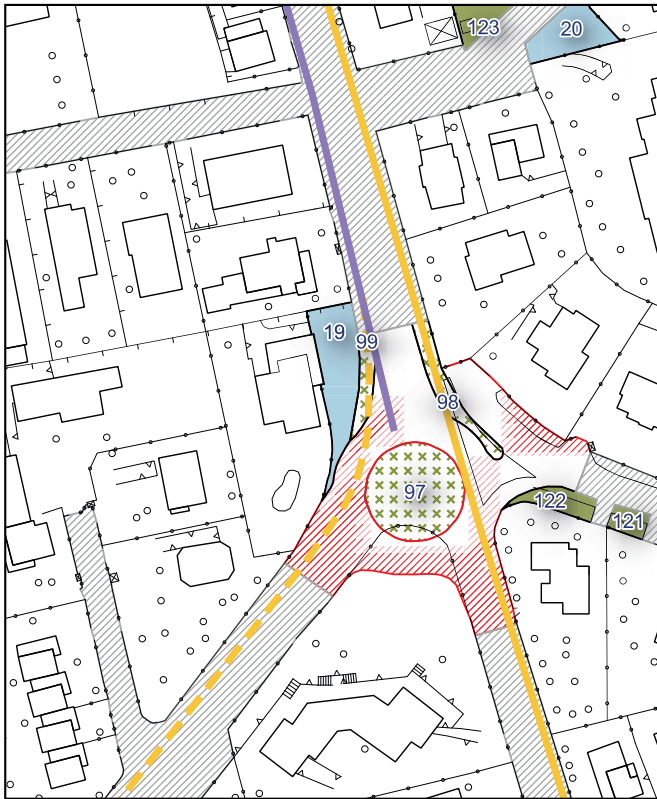

Ambito urbanistico	Aree per la sosta veicolare
Tipologia	Parcheggio
Stato	Servizio esistente
Riferimento funzionale	Funzionale alla residenza
Pianificazione attuativa	-
Consumo di suolo	Suolo urbanizzato
Area Territoriale	416 mq
Note e prescrizioni