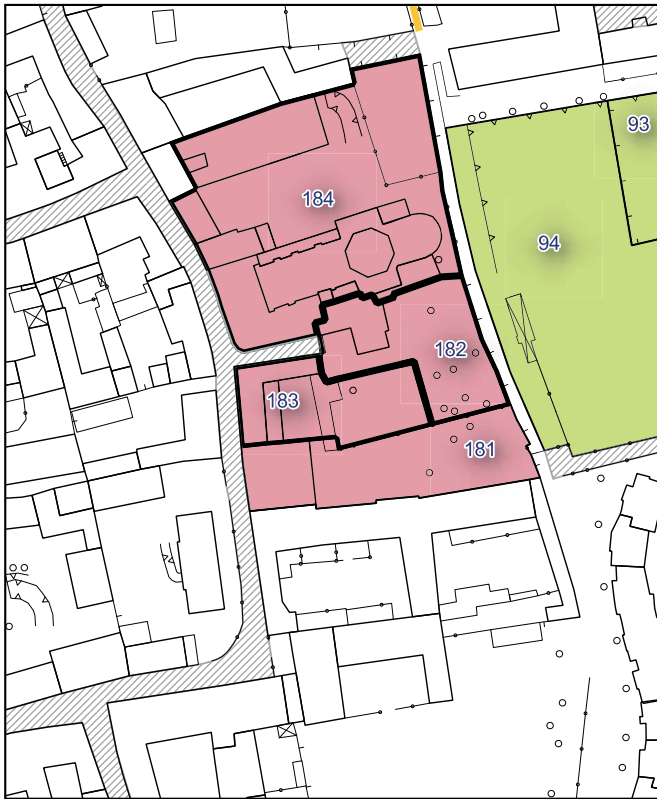

Ambito urbanistico	Aree per attrezzature comuni e di interesse generale
Tipologia	Ex Oratorio
Stato	Servizio esistente
Riferimento funzionale	Funzione religiosa
Pianificazione attuativa	-
Consumo di suolo	Suolo urbanizzato
Area Territoriale	1089 mq
Note e prescrizioni