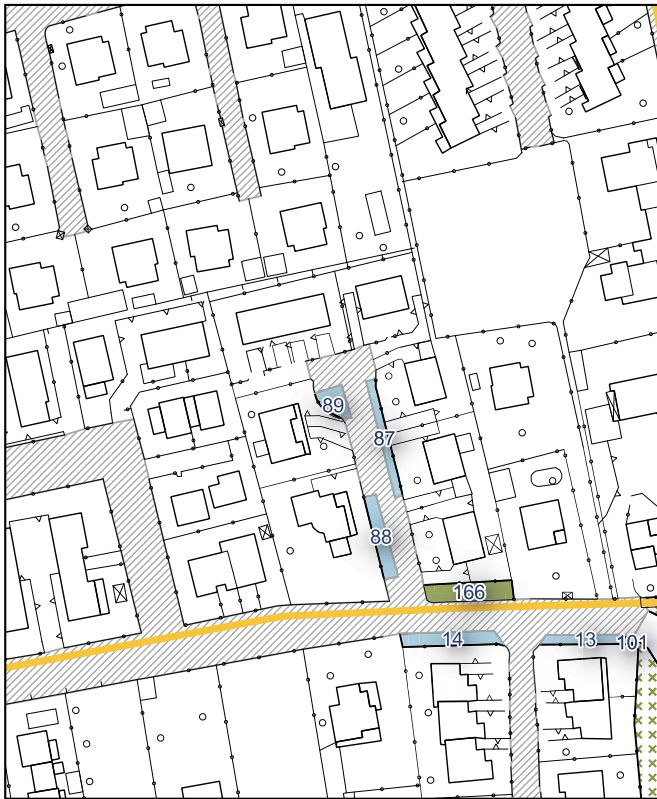

Ambito urbanistico	Aree per la sosta veicolare
Tipologia	Parcheggio
Stato	Servizio esistente
Riferimento funzionale	Funzionale alla residenza
Pianificazione attuativa	-
Consumo di suolo	Suolo urbanizzato
Area Territoriale	58 mq
Note e prescrizioni